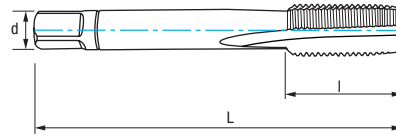

Ref. **3003**

JUEGO MACHOS MANO MÉTRICA

Metric Hand Tap Set

Jeu de tarauds à main métrique

Aceros
<math><850 \text{ N/mm}^2</math>
Steel / Aciers

Fundición
Cast Iron
Fonte

Cobre
Copper
Cuivre

Aluminio
Aluminium

M	P	L mm	l mm	d mm	a mm	Z	Nº Art.	€
M3	0,50	40	11	3,50	2,70	3	42876	16,35
M4	0,70	45	13	4,50	3,40	3	42879	16,35
M5	0,80	50	16	6,00	4,90	3	42882	17,32
M6	1,00	56	19	6,00	4,90	3	42884	17,32
M7	1,00	56	19	6,00	4,90	3	42885	21,17
M8	1,25	63	22	6,00	4,90	4	42886	21,17
M10	1,50	70	24	7,00	5,50	4	42887	26,00
M12	1,75	75	28	9,00	7,00	3	42888	36,55
M14	2,00	80	30	11,00	9,00	4	42889	40,42
M16	2,00	80	32	12,00	9,00	4	42890	57,36
M18	2,50	95	34	14,00	11,00	4	42891	76,01
M20	2,50	95	34	16,00	12,00	4	42892	85,63

Macho único Ref. 3001 disponible en [pag. 130](#)

Single Tap Ref. 3001 available in [page 130](#)

Taraud unique Ref. 3001 disponible [pag. 130](#)

Línea 33 cm
3003

JUEGO MACHOS MANO MÉTRICA

Metric Hand Tap Set

Jeu de tarauds à main métrique

ø	M3	M5	M6	M10	M12
Pcs	3	3	3	3	3

Ref. 4995 - Nº Art. 70990: 340,59 €