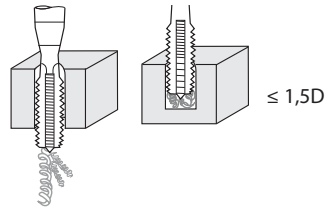

Ref. **3003**

JUEGO MACHOS MANO MÉTRICA

Metric Hand Tap Set

Jeu de tarauds à main métrique

Aceros
<math><850 \text{ N/mm}^2</math>
Steel / Aciers

Fundición
Cast Iron
Fonte

Cobre
Copper
Cuivre

Aluminio
Aluminium

M	P	L mm	l mm	d mm	a mm	Z	Nº Art.	€
M3	0,50	40	11	3,50	2,70	3	42876	16,35
M4	0,70	45	13	4,50	3,40	3	42879	16,35
M5	0,80	50	16	6,00	4,90	3	42882	17,32
M6	1,00	56	19	6,00	4,90	3	42884	17,32
M7	1,00	56	19	6,00	4,90	3	42885	21,17
M8	1,25	63	22	6,00	4,90	4	42886	21,17
M10	1,50	70	24	7,00	5,50	4	42887	26,00
M12	1,75	75	28	9,00	7,00	3	42888	36,55
M14	2,00	80	30	11,00	9,00	4	42889	40,42
M16	2,00	80	32	12,00	9,00	4	42890	57,36
M18	2,50	95	34	14,00	11,00	4	42891	76,01
M20	2,50	95	34	16,00	12,00	4	42892	85,63

Macho único Ref. 3001 disponible en [pag. 130](#)

Single Tap Ref. 3001 available in [page 130](#)

Taraud unique Ref. 3001 disponible [pag. 130](#)

Línea 33 cm
3003

JUEGO MACHOS MANO MÉTRICA

Metric Hand Tap Set