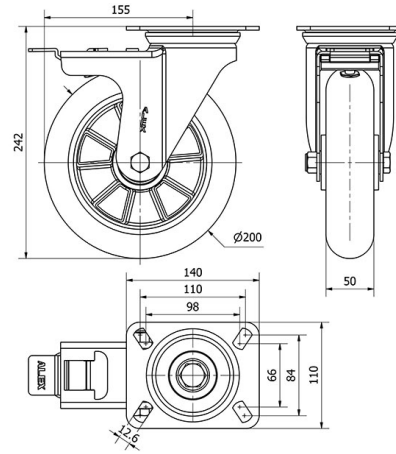

SERIE ZV-AUAGB 2-4396

EAN 8422202243962

Ruedas con núcleo de aluminio y banda de forma balona de poliuretano verde de dureza 80° shoreA. Especialmente indicada para soportar cargas hasta 650 Kg.

Se aplica en útiles de transporte logístico, taller, aéreas de exteriores, logística interna, carros de herramientas, carros tubulares, fábricas neumáticos, logística interna, carros de herramientas, útiles de transporte, plataformas elevadoras, carros de transporte, escaleras, barredoras, pulidoras, maquinas embalaje, cintas transportadoras, grúas móviles, carretillas elevadoras, caldererías, ebanistas, carpinterías metálicas, granjas agrícolas, mesas elevadoras, cárnicas, contenedores, polideportivos.

Datos técnicos

Tipo Soporte	Giratorio
Tipo Fijación	Platina
Tipo Freno	Freno Rueda y Soporte
Material	Poliuretano
Temperatura Mínima (°C)	-20
Temperatura Máxima (°C)	60
Dureza del bandaje	80° SHORE A
Cojinete	Bolas
Diámetro (mm)	200
Ancho de banda (mm)	50
Medidas de la placa (mm)	140x110
Distancia entre agujeros (mm)	105x80
Diámetro agujero (mm)	10
Radio de giro (mm)	155
Altura total (mm)	242
Capacidad de carga (kg)	400
Peso Unitario de la rueda (kg)	3.36
Volumen (cm ³)	6442

CAD

Para visualizar la imagen con mayor resolución y más detalles técnicos, puedes acceder a la sección del CAD.

Soporte

Image not found or type unknown

Chapa de acero hasta 4mm de espesor. Acabado cincado brillante. Soporte embutido con doble hilera de bolas. Modelo de uso universal para cargas medias. Fabricadas según normas europeas EN 12530/12532.