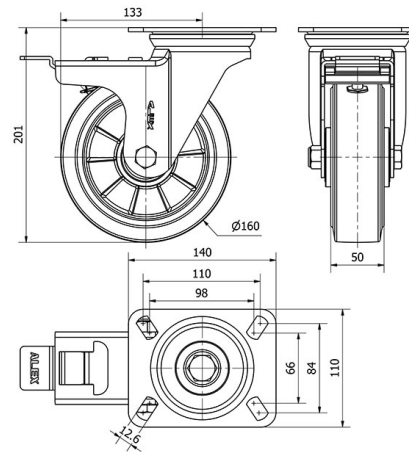

SERIE ZV-DEGB 2-4362

EAN 8422202243627

Ruedas de núcleo de aluminio con banda de goma elástica gris con una dureza 70° shore A. Especialmente indicada para soportar cargas hasta 450 Kg.

Se aplica en sectores industriales de alta y media capacidad de carga, útiles de transporte logístico, talleres, aéreas de exteriores, carros de herramientas, logística interna, carros tubulares, gradas móviles, plataformas elevadoras, logística material misiones, transporte de útiles, restaurantes, barredoras, pulidoras, grúas móviles, maquinaria ligera, carretillas elevadoras, mesas elevadoras, roll-palets, roll-tainers, contenedores.

Datos técnicos

| | |
|--------------------------------|------------------------------|
| Tipo Soporte | Giratorio |
| Tipo Fijación | Platina |
| Tipo Freno | Freno Rueda y Soporte |
| Material | Goma |
| Temperatura Mínima (°C) | -20 |
| Temperatura Máxima (°C) | 70 |
| Dureza del bandaje | 70° SHORE A |
| Cojinete | Bolas |
| Color | Gris |
| Diámetro (mm) | 160 |
| Ancho de banda (mm) | 50 |
| Medidas de la placa (mm) | 140x110 |
| Distancia entre agujeros (mm) | 105x80 |
| Diámetro agujero (mm) | 10 |
| Radio de giro (mm) | 133 |
| Altura total (mm) | 201 |
| Capacidad de carga (kg) | 350 |
| Peso Unitario de la rueda (kg) | 27800 |
| Volumen (cm ³) | 5218 |

CAD

Para visualizar la imagen con mayor resolución y mas detalles técnicos, puedes acceder a la sección del CAD.

Soporte

Image not found or type unknown

Chapa de acero hasta 4mm de espesor. Acabado cincado brillante. Soporte embutido con doble hilera de bolas. Modelo de uso universal para cargas medias. Fabricadas según normas europeas EN 12530/12532.