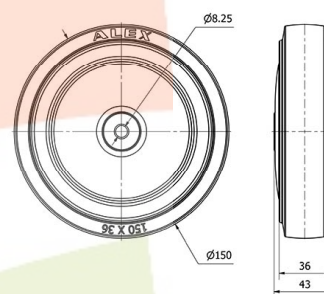

## Aros de Goma azul PGM 2-4259

EAN 8422202242590

- No mancha el suelo.
- Gran absorción de golpes y vibraciones.
- Ruedas suaves y silenciosas.
- Elástica.

### Datos técnicos

Tipo Soporte	<b>Aro suelto</b>
Material	<b>Goma</b>
Temperatura Mínima (°C)	<b>-20</b>
Temperatura Máxima (°C)	<b>70</b>
Cojinete	<b>Bolas</b>
Color	<b>Azul</b>
Diámetro (mm)	<b>150</b>
Ancho de banda (mm)	<b>36</b>
Diámetro agujero del buje	<b>8</b>
Longitud del Buje	<b>43</b>
Capacidad de carga (kg)	<b>300</b>
Peso Unitario de la rueda (kg)	<b>0.58</b>
Volumen (cm <sup>3</sup> )	<b>1.013</b>
Antihilos	<b>Incluidos</b>

### CAD

Para visualizar la imagen con mayor resolución y mas detalles técnicos, puedes acceder a la sección del CAD.