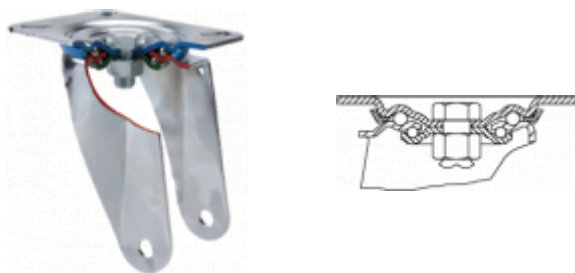

### Datos técnicos

Tipo Soporte	<b>Fijo</b>
Tipo Fijación	<b>Platina</b>
Tipo Freno	<b>Sin Freno</b>
Material	<b>Poliuretano</b>
Dureza del bandaje	<b>80° SHORE A</b>
Cojinete	<b>Bolas</b>
Diámetro (mm)	<b>125</b>
Ancho de banda (mm)	<b>32</b>
Medidas de la placa (mm)	<b>107x86</b>
Distancia entre agujeros (mm)	<b>80x60</b>
Diámetro agujero (mm)	<b>8</b>
Altura total (mm)	<b>155</b>
Capacidad de carga (kg)	<b>175</b>
Peso Unitario de la rueda (kg)	<b>1.055</b>

### CAD

Para visualizar la imagen con mayor resolución y mas detalles técnicos, puedes acceder a la sección del CAD.

## Soporte

Chapa de acero hasta 4mm de espesor. Acabado cincado brillante. Soporte embutido con doble hilera de bolas. Modelo de uso universal para cargas medias. Fabricadas según normas europeas EN 12530/12532.