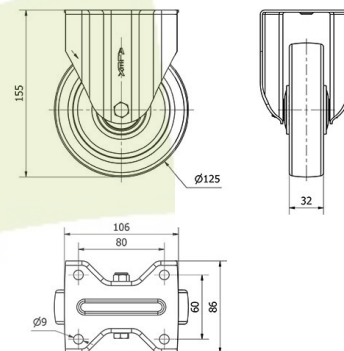

### Datos técnicos

Tipo Soporte	<b>Fijo</b>
Tipo Fijación	<b>Platina</b>
Tipo Freno	<b>Sin Freno</b>
Material	<b>Poliuretano</b>
Dureza del bandaje	<b>80° SHORE A</b>
Cojinete	<b>Bolas</b>
Diámetro (mm)	<b>125</b>
Ancho de banda (mm)	<b>32</b>
Medidas de la placa (mm)	<b>107x86</b>
Distancia entre agujeros (mm)	<b>80x60</b>
Diámetro agujero (mm)	<b>8</b>
Altura total (mm)	<b>155</b>
Capacidad de carga (kg)	<b>175</b>
Peso Unitario de la rueda (kg)	<b>1.055</b>

### CAD

Para visualizar la imagen con mayor resolución y mas detalles técnicos, puedes acceder a la sección del CAD.

## Soporte

Chapa de acero hasta 4mm de espesor. Acabado cincado brillante. Soporte embutido con doble hilera de bolas. Modelo de uso universal para cargas medias. Fabricadas según normas europeas EN 12530/12532.