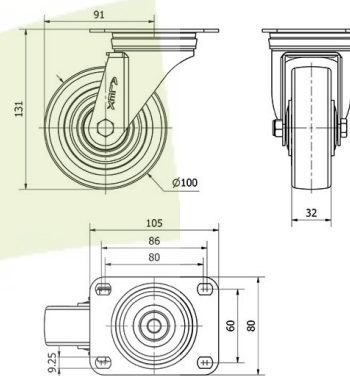

### Datos técnicos

Tipo Soporte	<b>Giratorio</b>
Tipo Fijación	<b>Platina</b>
Tipo Freno	<b>Sin Freno</b>
Material	<b>Poliuretano</b>
Dureza del bandaje	<b>80° SHORE A</b>
Cojinete	<b>Bolas</b>
Diámetro (mm)	<b>100</b>
Ancho de banda (mm)	<b>32</b>
Medidas de la placa (mm)	<b>105x80</b>
Distancia entre agujeros (mm)	<b>86/80x60</b>
Diámetro agujero (mm)	<b>8</b>
Radio de giro (mm)	<b>91</b>
Altura total (mm)	<b>131</b>
Capacidad de carga (kg)	<b>130</b>
Peso Unitario de la rueda (kg)	<b>0.681</b>

### CAD

Para visualizar la imagen con mayor resolución y mas detalles técnicos, puedes acceder a la sección del CAD.

## Soporte

Chapa de acero hasta 4mm de espesor. Acabado cincado brillante. Soporte embutido con doble hilera de bolas. Modelo de uso universal para cargas medias. Fabricadas según normas europeas EN 12530/12532.