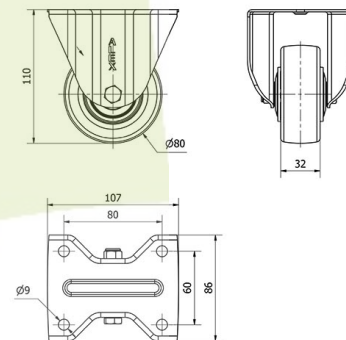

## SERIE ZV-POL 2-4202

EAN 8422202242026

Ruedas con núcleo de poliamix blanco y banda de poliuretano marrón inyectado de dureza 95° shore A. Especialmente indicada para soportar cargas hasta 300 Kg.

Se aplica en útiles de transporte logístico, taller, aéreas de exteriores, logística interna, carros de herramientas, carros tubulares, fábricas neumáticos, logística interna, carros de herramientas, útiles de transporte, plataformas elevadoras, carros de transporte, escaleras, barredoras, pulidoras, maquinas embalaje, cintas transportadoras, grúas móviles, carretillas elevadoras, caldererías, ebanistas, carpinterías metálicas, granjas agrícolas, mesas elevadoras, cárnicas, contenedores, polideportivos, cajas de audio sonido.

### Datos técnicos

Tipo Soporte	<b>Fijo</b>
Tipo Fijación	<b>Platina</b>
Tipo Freno	<b>Sin Freno</b>
Material	<b>Poliuretano</b>
Dureza del bandaje	<b>95° SHORE A</b>
Cojinete	<b>Bolas</b>
Diámetro (mm)	<b>80</b>
Ancho de banda (mm)	<b>32</b>
Medidas de la placa (mm)	<b>107x86</b>
Distancia entre agujeros (mm)	<b>80x60</b>
Diámetro agujero (mm)	<b>8</b>
Altura total (mm)	<b>110</b>
Capacidad de carga (kg)	<b>100</b>
Peso Unitario de la rueda (kg)	<b>0.521</b>

### CAD

Para visualizar la imagen con mayor resolución y mas detalles técnicos, puedes acceder a la sección del CAD.

## Soporte

Chapa de acero hasta 4mm de espesor. Acabado cincado brillante. Soporte embutido con doble hilera de bolas. Modelo de uso universal para cargas medias. Fabricadas según normas europeas EN 12530/12532.