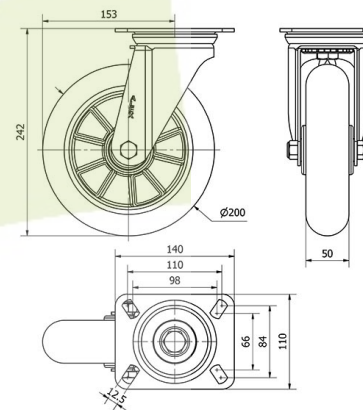

## SERIE ZV-AUAB 2-3983

EAN 8422202239835

Ruedas con núcleo de aluminio y banda de poliuretano fundido con dureza de 95° Shore A, con banda de rodadura en forma balona, especialmente indicada para soportar altas cargas hasta 400 Kg.

### Datos técnicos

Tipo Soporte	<b>Giratorio</b>
Tipo Fijación	<b>Platina</b>
Tipo Freno	<b>Sin Freno</b>
Material	<b>Poliuretano</b>
Dureza del bandaje	<b>95° SHORE A</b>
Cojinete	<b>Bolas</b>
Diámetro (mm)	<b>200</b>
Ancho de banda (mm)	<b>50</b>
Medidas de la placa (mm)	<b>140x110</b>
Distancia entre agujeros (mm)	<b>105x80</b>
Diámetro agujero (mm)	<b>10</b>
Radio de giro (mm)	<b>153</b>
Altura total (mm)	<b>242</b>
Capacidad de carga (kg)	<b>400</b>
Peso Unitario de la rueda (kg)	<b>2.935</b>

### CAD

Para visualizar la imagen con mayor resolución y mas detalles técnicos, puedes acceder a la sección del CAD.

## Soporte

Chapa de acero hasta 4mm de espesor. Acabado cincado brillante. Soporte embutido con doble hilera de bolas. Modelo de uso universal para cargas medias. Fabricadas según normas europeas EN 12530/12532.