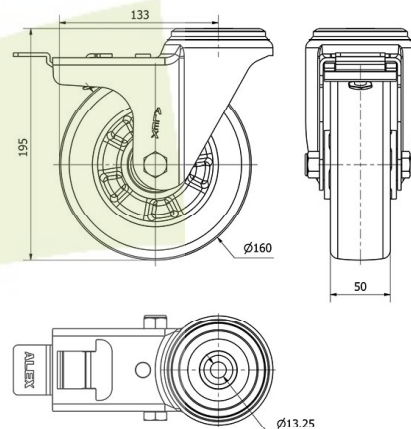

## SERIE ZV-AUGB 2-3929

EAN 8422202239293

Ruedas con núcleo de aluminio y banda de poliuretano verde de dureza 80° shoreA. Especialmente indicada para soportar cargas hasta 400 Kg.

Se aplica en útiles de transporte logístico, taller, aéreas de exteriores, logística interna, carros de herramientas, carros tubulares, fábricas neumáticos, logística interna, carros de herramientas, útiles de transporte, plataformas elevadoras, carros de transporte, escaleras, barredoras, pulidoras, maquinas embalaje, cintas transportadoras, grúas móviles, carretillas elevadoras, caldererías, ebanistas, carpinterías metálicas, granjas agrícolas, mesas elevadoras, cárnicas, contenedores, polideportivos.

### Datos técnicos

Tipo Soporte	<b>Giratorio</b>
Tipo Fijación	<b>Agujero pasante</b>
Tipo Freno	<b>Freno Rueda y Soporte</b>
Material	<b>Poliuretano</b>
Dureza del bandaje	<b>80° SHORE A</b>
Cojinete	<b>Bolas</b>
Diámetro (mm)	<b>160</b>
Ancho de banda (mm)	<b>50</b>
Diámetro agujero (mm)	<b>12</b>
Radio de giro (mm)	<b>133</b>
Altura total (mm)	<b>195</b>
Capacidad de carga (kg)	<b>300</b>
Peso Unitario de la rueda (kg)	<b>2.7</b>
Volumen (cm <sup>3</sup> )	<b>2914.68</b>

### CAD

Para visualizar la imagen con mayor resolución y mas detalles técnicos, puedes acceder a la sección del CAD.

## Soporte

Chapa de acero hasta 4mm de espesor. Acabado cincado brillante. Soporte embutido con doble hilera de bolas. Modelo de uso universal para cargas medias. Fabricadas según normas europeas EN 12530/12532.