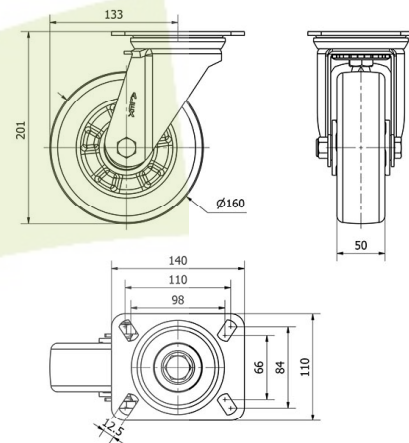

## SERIE ZV-AUGB 2-3924

EAN 8422202239248

Ruedas con núcleo de aluminio y banda de poliuretano verde de dureza 80° shoreA. Especialmente indicada para soportar cargas hasta 400 Kg.

Se aplica en útiles de transporte logístico, taller, aéreas de exteriores, logística interna, carros de herramientas, carros tubulares, fábricas neumáticos, logística interna, carros de herramientas, útiles de transporte, plataformas elevadoras, carros de transporte, escaleras, barredoras, pulidoras, maquinas embalaje, cintas transportadoras, grúas móviles, carretillas elevadoras, caldererías, ebanistas, carpinterías metálicas, granjas agrícolas, mesas elevadoras, cárnicas, contenedores, polideportivos.

### Datos técnicos

Tipo Soporte	<b>Giratorio</b>
Tipo Fijación	<b>Platina</b>
Tipo Freno	<b>Sin Freno</b>
Material	<b>Goma</b>
Dureza del bandaje	<b>80° SHORE A</b>
Cojinete	<b>Bolas</b>
Diámetro (mm)	<b>160</b>
Ancho de banda (mm)	<b>50</b>
Medidas de la placa (mm)	<b>140x110</b>
Distancia entre agujeros (mm)	<b>105x80</b>
Diámetro agujero (mm)	<b>10</b>
Radio de giro (mm)	<b>133</b>
Altura total (mm)	<b>201</b>
Capacidad de carga (kg)	<b>400</b>
Peso Unitario de la rueda (kg)	<b>2.7</b>
Volumen (cm <sup>3</sup> )	<b>3962.75</b>

### CAD

Para visualizar la imagen con mayor resolución y mas detalles técnicos, puedes acceder a la sección del CAD.

## Soporte

Chapa de acero hasta 4mm de espesor. Acabado cincado brillante. Soporte embutido con doble hilera de bolas. Modelo de uso universal para cargas medias. Fabricadas según normas europeas EN 12530/12532.