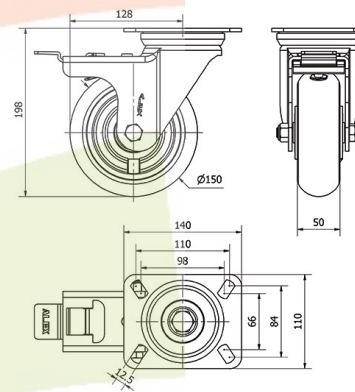

SERIE ZVR-HUAB 2-3859

EAN 8422202238593

Ruedas con núcleo de acero y banda de poliuretano fundido con dureza de 95° shore A, con banda de rodadura en forma balona, especialmente indicada para soportar altas cargas hasta 700 Kg.

Datos técnicos

Tipo Soporte	Giratorio
Tipo Fijación	Platina
Tipo Freno	Freno Rueda y Soporte
Material	Poliuretano
Dureza del bandaje	95° SHORE A
Cojinete	Bolas
Diámetro (mm)	150
Ancho de banda (mm)	50
Medidas de la placa (mm)	140x110
Distancia entre agujeros (mm)	105x80
Diámetro agujero (mm)	10
Radio de giro (mm)	128
Altura total (mm)	198
Capacidad de carga (kg)	600
Peso Unitario de la rueda (kg)	4.832
Volumen (cm ³)	4312.44

CAD

Para visualizar la imagen con mayor resolución y más detalles técnicos, puedes acceder a la sección del CAD.

Soporte

Fabricada con chapa de acero embutido hasta 4mm de espesor. Doble rodamiento a bolas reforzado con pistas de rodadura endurecidas. Protector anti-polvo en el cojinete del soporte con engrasador Fabricadas según normas europeas EN 12532/12533.