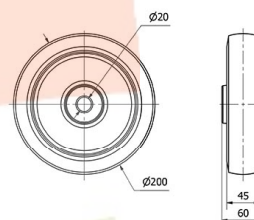

## Aros de Goma elastica PGR 2-3750

EAN 8422202237503

- No mancha el suelo.
- Gran absorción de golpes y vibraciones.
- Ruedas suaves y silenciosas.
- Elástica.

### Datos técnicos

Tipo Soporte	<b>Aro suelto</b>
Material	<b>Goma</b>
Temperatura Mínima (°C)	<b>-20</b>
Temperatura Máxima (°C)	<b>70</b>
Cojinete	<b>Rodillos</b>
Color	<b>Gris</b>
Diámetro (mm)	<b>200</b>
Ancho de banda (mm)	<b>45</b>
Diámetro agujero del buje	<b>20</b>
Longitud del Buje	<b>60</b>
Capacidad de carga (kg)	<b>400</b>
Peso Unitario de la rueda (kg)	<b>1.115</b>
Volumen (cm <sup>3</sup> )	<b>2400</b>

### CAD

Para visualizar la imagen con mayor resolución y mas detalles técnicos, puedes acceder a la sección del CAD.