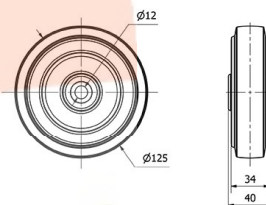

## Aros de Goma elastica PGR 2-3748

EAN 8422202237480

No mancha el suelo.  
 Gran absorción de golpes y vibraciones.  
 Ruedas suaves y silenciosas.  
 Elástica.

### Datos técnicos

Tipo Soporte	<b>Aro suelto</b>
Material	<b>Goma</b>
Temperatura Mínima (°C)	<b>-20</b>
Temperatura Máxima (°C)	<b>70</b>
Cojinete	<b>Rodillos</b>
Color	<b>Gris</b>
Diámetro (mm)	<b>125</b>
Ancho de banda (mm)	<b>34</b>
Diámetro agujero del buje	<b>12</b>
Longitud del Buje	<b>40</b>
Capacidad de carga (kg)	<b>225</b>
Peso Unitario de la rueda (kg)	<b>0.35</b>
Volumen (cm <sup>3</sup> )	<b>625</b>

### CAD

Para visualizar la imagen con mayor resolución y mas detalles técnicos, puedes acceder a la sección del CAD.