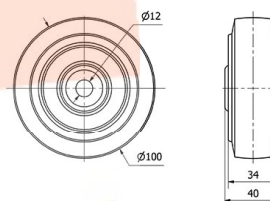

Aros de Goma elastica PGR 2-3747

EAN 8422202237473

No mancha el suelo.
 Gran absorción de golpes y vibraciones.
 Ruedas suaves y silenciosas.
 Elástica.

Datos técnicos

Tipo Soporte	Aro suelto
Material	Goma
Temperatura Mínima (°C)	-20
Temperatura Máxima (°C)	70
Cojinete	Rodillos
Color	Gris
Diámetro (mm)	100
Ancho de banda (mm)	34
Diámetro agujero del buje	12
Longitud del Buje	40
Capacidad de carga (kg)	170
Peso Unitario de la rueda (kg)	0.26
Volumen (cm ³)	400

CAD

Para visualizar la imagen con mayor resolución y mas detalles técnicos, puedes acceder a la sección del CAD.