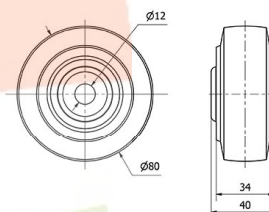

Aros de Goma elastica PGR 2-3746

EAN 8422202237466

No mancha el suelo.

Gran absorción de golpes y vibraciones.

Ruedas suaves y silenciosas.

Elástica.

Datos técnicos

Tipo Soporte	Aro suelto
Material	Goma
Temperatura Mínima (°C)	-20
Temperatura Máxima (°C)	70
Cojinete	Rodillos
Color	Gris
Diámetro (mm)	80
Ancho de banda (mm)	34
Diámetro agujero del buje	12
Longitud del Buje	40
Capacidad de carga (kg)	120
Peso Unitario de la rueda (kg)	0.18
Volumen (cm ³)	256

CAD

Para visualizar la imagen con mayor resolución y mas detalles técnicos, puedes acceder a la sección del CAD.