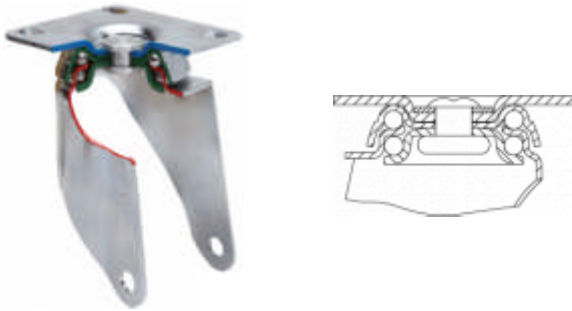

PGZ: No mancha el suelo. Facilidad de movimiento con carga.

### Datos técnicos

Tipo Soporte	<b>Giratorio</b>
Tipo Fijación	<b>Agujero pasante</b>
Tipo Freno	<b>Sin Freno</b>
Material	<b>Goma</b>
Cojinete	<b>Liso</b>
Diámetro (mm)	<b>125</b>
Ancho de banda (mm)	<b>32</b>
Diámetro agujero (mm)	<b>10</b>
Radio de giro (mm)	<b>97</b>
Altura total (mm)	<b>152</b>
Capacidad de carga (kg)	<b>90</b>
Peso Unitario de la rueda (kg)	<b>0.56</b>
Volumen (cm <sup>3</sup> )	<b>1256</b>

### CAD

Para visualizar la imagen con mayor resolución y mas detalles técnicos, puedes acceder a la sección del CAD.

## Soporte

Fabricada con chapa de acero hasta 2 m/m de espesor. Soporte con doble rodamiento a bolas de gran tamaño. Acabado cincado brillante. Fabricadas según normas europeas EN 12530.