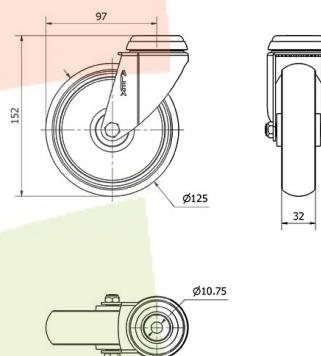

## SERIE BHA-PGZ 2-3704

EAN 8422202237046

Ruedas de goma gris inyectada. Especialmente indicadas para soportar cargas hasta 90 Kg.

Es utilizada en carros de transporte alimentación, cocina, cantina, comedor, restaurantes, factorías de alimentación, supermercados, carros de limpieza, camas.

### Datos técnicos

Tipo Soporte	<b>Giratorio</b>
Tipo Fijación	<b>Agujero pasante</b>
Tipo Freno	<b>Sin Freno</b>
Material	<b>Goma</b>
Cojinete	<b>Liso</b>
Diámetro (mm)	<b>125</b>
Ancho de banda (mm)	<b>32</b>
Diámetro agujero (mm)	<b>10</b>
Radio de giro (mm)	<b>97</b>
Altura total (mm)	<b>152</b>
Capacidad de carga (kg)	<b>90</b>
Peso Unitario de la rueda (kg)	<b>0.56</b>
Volumen (cm <sup>3</sup> )	<b>1256</b>

### CAD

Para visualizar la imagen con mayor resolución y mas detalles técnicos, puedes acceder a la sección del CAD.

## Soporte

Fabricada con chapa de acero hasta 2 m/m de espesor. Soporte con doble rodamiento a bolas de gran tamaño. Acabado cincado brillante. Fabricadas según normas europeas EN 12530.