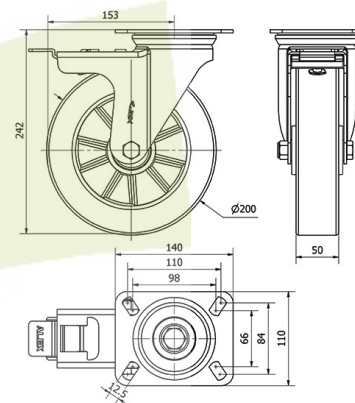

## SERIE ZV-AUGB 2-3694

EAN 8422202236940

Ruedas con núcleo de aluminio y banda de poliuretano verde de dureza 80° shoreA. Especialmente indicada para soportar cargas hasta 400 Kg.

Se aplica en útiles de transporte logístico, taller, aéreas de exteriores, logística interna, carros de herramientas, carros tubulares, fábricas neumáticos, logística interna, carros de herramientas, útiles de transporte, plataformas elevadoras, carros de transporte, escaleras, barredoras, pulidoras, maquinas embalaje, cintas transportadoras, grúas móviles, carretillas elevadoras, caldererías, ebanistas, carpinterías metálicas, granjas agrícolas, mesas elevadoras, cárnicas, contenedores, polideportivos.

### Datos técnicos

Tipo Soporte	<b>Giratorio</b>
Tipo Fijación	<b>Platina</b>
Tipo Freno	<b>Freno Rueda y Soporte</b>
Material	<b>Poliuretano</b>
Dureza del bandaje	<b>80° SHORE A</b>
Cojinete	<b>Bolas</b>
Diámetro (mm)	<b>200</b>
Ancho de banda (mm)	<b>50</b>
Medidas de la placa (mm)	<b>140x110</b>
Distancia entre agujeros (mm)	<b>105x80</b>
Diámetro agujero (mm)	<b>10</b>
Radio de giro (mm)	<b>153</b>
Altura total (mm)	<b>242</b>
Capacidad de carga (kg)	<b>400</b>
Peso Unitario de la rueda (kg)	<b>3.58</b>
Volumen (cm <sup>3</sup> )	<b>6442</b>

### CAD

Para visualizar la imagen con mayor resolución y mas detalles técnicos, puedes acceder a la sección del CAD.

## Soporte

Chapa de acero hasta 4mm de espesor. Acabado cincado brillante. Soporte embutido con doble hilera de bolas. Modelo de uso universal para cargas medias. Fabricadas según normas europeas EN 12530/12532.