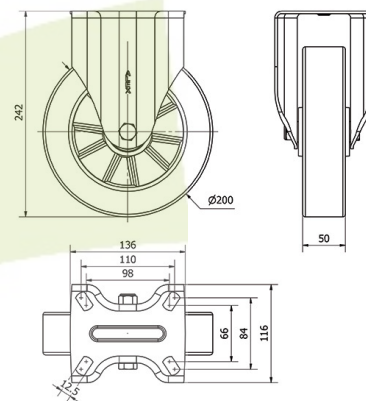

SERIE ZV-AUGB 2-3693

EAN 8422202236933

Ruedas con núcleo de aluminio y banda de poliuretano verde de dureza 80° shoreA. Especialmente indicada para soportar cargas hasta 400 Kg.

Se aplica en útiles de transporte logístico, taller, aéreas de exteriores, logística interna, carros de herramientas, carros tubulares, fábricas neumáticos, logística interna, carros de herramientas, útiles de transporte, plataformas elevadoras, carros de transporte, escaleras, barredoras, pulidoras, maquinas embalaje, cintas transportadoras, grúas móviles, carretillas elevadoras, caldererías, ebanistas, carpinterías metálicas, granjas agrícolas, mesas elevadoras, cárnicas, contenedores, polideportivos.

Datos técnicos

| | |
|--------------------------------|--------------------|
| Tipo Soporte | Fijo |
| Tipo Fijación | Platina |
| Tipo Freno | Sin Freno |
| Material | Poliuretano |
| Dureza del bandaje | 80° SHORE A |
| Cojinete | Bolas |
| Diámetro (mm) | 200 |
| Ancho de banda (mm) | 50 |
| Medidas de la placa (mm) | 136x116 |
| Distancia entre agujeros (mm) | 105x80 |
| Diámetro agujero (mm) | 10 |
| Altura total (mm) | 242 |
| Capacidad de carga (kg) | 400 |
| Peso Unitario de la rueda (kg) | 3 |
| Volumen (cm ³) | 5614 |

CAD

Para visualizar la imagen con mayor resolución y mas detalles técnicos, puedes acceder a la sección del CAD.

Soporte

Chapa de acero hasta 4mm de espesor. Acabado cincado brillante. Soporte embutido con doble hilera de bolas. Modelo de uso universal para cargas medias. Fabricadas según normas europeas EN 12530/12532.

Aro

Núcleo de aluminio y banda de poliuretano verde (80° Shore A)
Rango de temperatura: -20° ÷ +60°

| | |
|-----------------------------|-----------|
| Facilidad de desplazamiento | Bueno |
| Ruido durante la marcha | Muy bueno |
| Protección del suelo | Muy bueno |