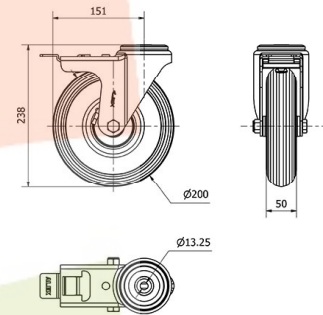

SERIE ZV-RIL 2-3640

EAN 8422202236407

Ruedas color gris, con llantas metálicas y cubiertas neumáticas especialmente indicadas para soportar cargas hasta 75 Kg.

Se aplica en: carros de transporte, transporte de útiles.

RIL: silenciosa, no deja huella.

Datos técnicos

Tipo Soporte	Giratorio
Tipo Fijación	Agujero pasante
Tipo Freno	Freno Rueda y Soporte
Material	Rueda Neumatica
Cojinete	Rodillos
Diámetro (mm)	200
Ancho de banda (mm)	50
Diámetro agujero (mm)	12
Radio de giro (mm)	153
Altura total (mm)	238
Capacidad de carga (kg)	75
Peso Unitario de la rueda (kg)	2.22
Volumen (cm ³)	4671

CAD

Para visualizar la imagen con mayor resolución y mas detalles técnicos, puedes acceder a la sección del CAD.

Soporte

Chapa de acero hasta 4 m/m de espesor. Acabado cincado brillante. Impinchables. Silenciosas. No dejan huella. Fabricadas según normas europeas EN 12532.