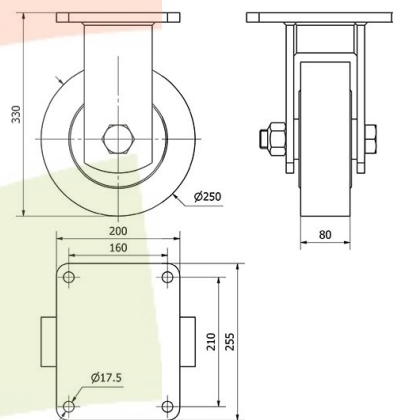

Datos técnicos

Tipo Soporte	Fijo
Tipo Fijación	Platina
Tipo Freno	Sin Freno
Cojinete	Bolas
Diámetro (mm)	250
Ancho de banda (mm)	80
Medidas de la placa (mm)	255x200
Distancia entre agujeros (mm)	210x160
Diámetro agujero (mm)	16
Altura total (mm)	330
Capacidad de carga (kg)	6000
Peso Unitario de la rueda (kg)	19
Volumen (cm ³)	16830

CAD

Para visualizar la imagen con mayor resolución y mas detalles técnicos, puedes acceder a la sección del CAD.

Soporte

Fabricada con acero forjado hasta 12 m/m de espesor. Acabado pintado negro. Combinación de cojinetes de bolas y cónicos en el soporte: el superior para esfuerzos axiales, y el inferior para esfuerzos radiales. Cabezal giratorio protegido, con engrasador y atornillado mediante vástago central macizo. Ruedas con rodamientos de bolas de precisión, eje macizo roscado. Fabricadas según normas europeas EN 12532.