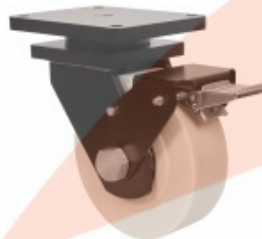

Soporte

Fabricada con acero forjado hasta 12 m/m de espesor. Acabado pintado negro. Combinación de cojinetes de bolas y cónicos en el soporte: el superior para esfuerzos axiales, y el inferior para esfuerzos radiales. Cabezal giratorio protegido, con engrasador y atornillado mediante vástago central macizo. Ruedas con rodamientos de bolas de precisión, eje macizo roscado. Fabricadas según normas europeas EN 12532.

Aro

Rueda de nylon extrafuerte. Se recomienda tiempos de reposo prolongados para evitar una sobrecarga térmica.
Rango de temperatura: $-30^{\circ} \div +80^{\circ}$

Facilidad de desplazamiento	Excelente
Ruido durante la marcha	Satisfactorio
Protección del suelo	Satisfactorio

Productos Similares

2-4255