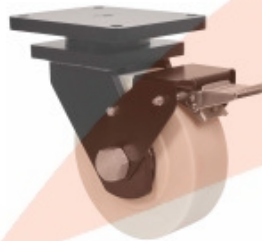

Soporte

Fabricada con acero forjado hasta 12 m/m de espesor. Acabado pintado negro. Combinación de cojinetes de bolas y cónicos en el soporte: el superior para esfuerzos axiales, y el inferior para esfuerzos radiales. Cabezal giratorio protegido, con engrasador y atornillado mediante vástago central macizo. Ruedas con rodamientos de bolas de precisión, eje macizo roscado. Fabricadas según normas europeas EN 12532.

Aro

Rueda de nylon extrafuerte. Se recomienda tiempos de reposo prolongados para evitar una sobrecarga térmica.
Rango de temperatura: $-30^{\circ} \div +80^{\circ}$

Facilidad de desplazamiento	Excelente
Ruido durante la marcha	Satisfactorio
Protección del suelo	Satisfactorio

Productos Similares

2-4254