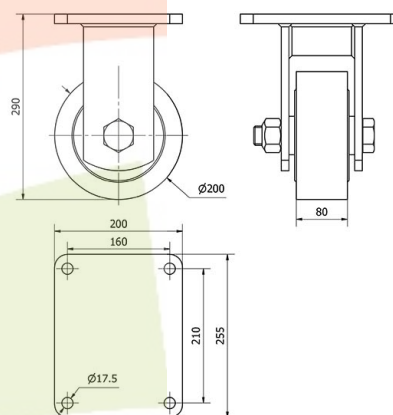

### Datos técnicos

Tipo Soporte	<b>Fijo</b>
Tipo Fijación	<b>Platina</b>
Tipo Freno	<b>Sin Freno</b>
Cojinete	<b>Bolas</b>
Diámetro (mm)	<b>200</b>
Ancho de banda (mm)	<b>80</b>
Medidas de la placa (mm)	<b>255x200</b>
Distancia entre agujeros (mm)	<b>210x160</b>
Diámetro agujero (mm)	<b>16</b>
Altura total (mm)	<b>290</b>
Capacidad de carga (kg)	<b>4500</b>
Peso Unitario de la rueda (kg)	<b>16</b>
Volumen (cm <sup>3</sup> )	<b>14790</b>

### CAD

Para visualizar la imagen con mayor resolución y mas detalles técnicos, puedes acceder a la sección del CAD.