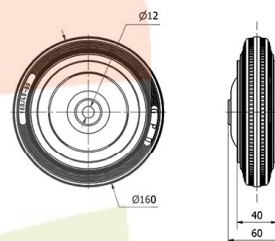

## Aros de Goma gris PS Gris 2-3548

EAN 8422202235486

Rueda suave y silenciosa.

Máxima protección de los suelos.

Absorción de golpes y vibraciones, no mancha los suelos.

### Datos técnicos

Tipo Soporte	<b>Aro suelto</b>
Material	<b>Goma</b>
Temperatura Mínima (°C)	<b>-20</b>
Temperatura Máxima (°C)	<b>60</b>
Cojinete	<b>Bolas</b>
Color	<b>Gris</b>
Diámetro (mm)	<b>160</b>
Ancho de banda (mm)	<b>40</b>
Diámetro agujero del buje	<b>12</b>
Longitud del Buje	<b>60</b>
Capacidad de carga (kg)	<b>160</b>
Peso Unitario de la rueda (kg)	<b>0.888</b>
Volumen (cm <sup>3</sup> )	<b>1536</b>
Antihilos	<b>Incluidos</b>

### CAD

Para visualizar la imagen con mayor resolución y mas detalles técnicos, puedes acceder a la sección del CAD.