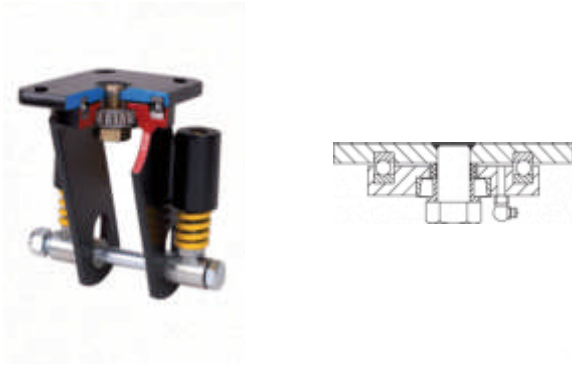

SERIE HLS-HUAB 2-3543

EAN 8422202235431

Ruedas con núcleo de acero y banda de poliuretano fundido con dureza de 95° shore A con banda de rodadura en forma balona, especialmente indicada para soportar altas cargas hasta 800 Kg. Con soporte de suspensión elástica mediante incorporación de muelle muy resistente, ideal en suelos irregulares donde su amortiguación actúa.

Tipo Soporte	Giratorio
Tipo Fijación	Platina
Tipo Freno	Sin Freno
Material	Poliuretano
Dureza del bandaje	95° SHORE A
Cojinete	Bolas
Diámetro (mm)	200
Ancho de banda (mm)	50
Medidas de la placa (mm)	150x110
Distancia entre agujeros (mm)	105x80
Diámetro agujero (mm)	10
Radio de giro (mm)	154
Altura total (mm)	271
Capacidad de carga (kg)	800
Peso Unitario de la rueda (kg)	11.385
Volumen (cm ³)	6826

CAD

Para visualizar la imagen con mayor resolución y mas detalles técnicos, puedes acceder a la sección del CAD.

Soporte

Fabricada con acero soldado hasta 12 m/m de espesor. Acabado cincado pintado negro. Soporte con suspensión elástica mediante incorporación de muelle muy resistente. Recorrido del muelle hasta 24,5mm para una carga de 700 kg. Especialmente diseñada para absorber por amortiguación: golpes, Choques y desniveles. Fabricadas según normas europeas EN 12532/12533.