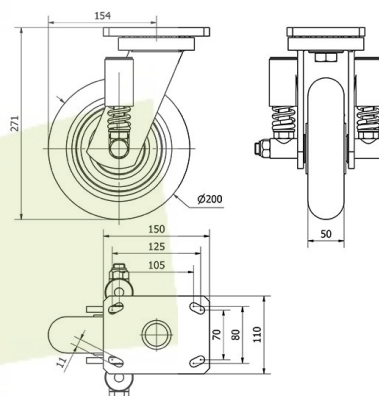

SERIE HLS-HUAB 2-3543

EAN 8422202235431

Ruedas con núcleo de acero y banda de poliuretano fundido con dureza de 95° shore A con banda de rodadura en forma balona, especialmente indicada para soportar altas cargas hasta 800 Kg. Con soporte de suspensión elástica mediante incorporación de muelle muy resistente, ideal en suelos irregulares donde su amortiguación actúa.

Tipo Soporte	Giratorio
Tipo Fijación	Platina
Tipo Freno	Sin Freno
Material	Poliuretano
Dureza del bandaje	95° SHORE A
Cojinete	Bolas
Diámetro (mm)	200
Ancho de banda (mm)	50
Medidas de la placa (mm)	150x110
Distancia entre agujeros (mm)	105x80
Diámetro agujero (mm)	10
Radio de giro (mm)	154
Altura total (mm)	271
Capacidad de carga (kg)	800
Peso Unitario de la rueda (kg)	11.385
Volumen (cm ³)	6826

CAD

Para visualizar la imagen con mayor resolución y mas detalles técnicos, puedes acceder a la sección del CAD.

Soporte

Fabricada con acero soldado hasta 12 m/m de espesor. Acabado cincado pintado negro. Soporte con suspensión elástica mediante incorporación de muelle muy resistente. Recorrido del muelle hasta 24,5mm para una carga de 700 kg. Especialmente diseñada para absorber por amortiguación: golpes, Choques y desniveles. Fabricadas según normas europeas EN 12532/12533.