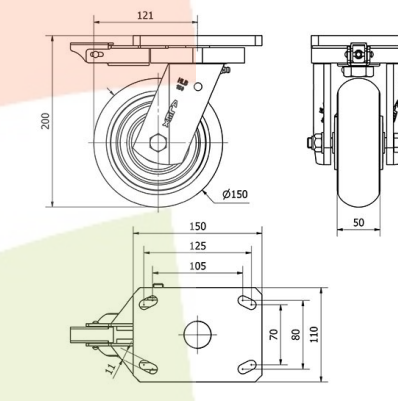

SERIE HLB-HUAB 2-3540

EAN 8422202235400

Ruedas con núcleo de acero y banda de poliuretano fundido con dureza de 95° shore A con banda de rodadura en forma balona, especialmente indicada para soportar altas cargas hasta 800 Kg.

Tipo Soporte	Giratorio
Tipo Fijación	Platina
Tipo Freno	Bloqueo direccional
Material	Poliuretano
Dureza del bandaje	95° SHORE A
Cojinete	Bolas
Diámetro (mm)	150
Ancho de banda (mm)	50
Medidas de la placa (mm)	150x110
Distancia entre agujeros (mm)	105x80
Diámetro agujero (mm)	10
Radio de giro (mm)	121
Altura total (mm)	200
Capacidad de carga (kg)	600
Peso Unitario de la rueda (kg)	6
Volumen (cm ³)	4312

CAD

Para visualizar la imagen con mayor resolución y mas detalles técnicos, puedes acceder a la sección del CAD.

Soporte

Fabricada con acero soldado hasta 8 m/m de espesor. Acabado pintado negro. Combinación de cojinetes de bolas y conicos en el soporte: el superior para esfuerzos axiales, y el inferior para esfuerzos radiales. Engrasadores en el cabezal del soporte y en la rueda. Fabricadas según normas europeas EN 12532/12533.