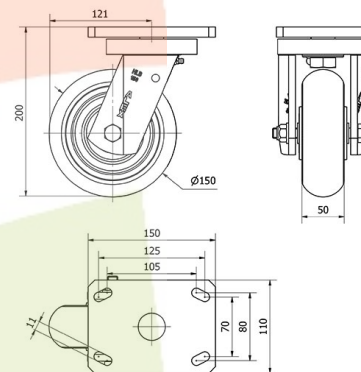

SERIE HLB-HUAB 2-3534

EAN 8422202235349

Ruedas con núcleo de acero y banda de poliuretano fundido con dureza de 95° shore A con banda de rodadura en forma balona, especialmente indicada para soportar altas cargas hasta 800 Kg.

Tipo Soporte	Giratorio
Tipo Fijación	Platina
Tipo Freno	Sin Freno
Material	Poliuretano
Dureza del bandaje	95° SHORE A
Cojinete	Bolas
Diámetro (mm)	150
Ancho de banda (mm)	50
Medidas de la placa (mm)	150x110
Distancia entre agujeros (mm)	105x80
Diámetro agujero (mm)	10
Radio de giro (mm)	121
Altura total (mm)	200
Capacidad de carga (kg)	600
Peso Unitario de la rueda (kg)	6.38
Volumen (cm ³)	4312

CAD

Para visualizar la imagen con mayor resolución y mas detalles técnicos, puedes acceder a la sección del CAD.

Soporte

Fabricada con acero soldado hasta 8 m/m de espesor. Acabado pintado negro. Combinación de cojinetes de bolas y conicos en el soporte: el superior para esfuerzos axiales, y el inferior para esfuerzos radiales. Engrasadores en el cabezal del soporte y en la rueda. Fabricadas según normas europeas EN 12532/12533.