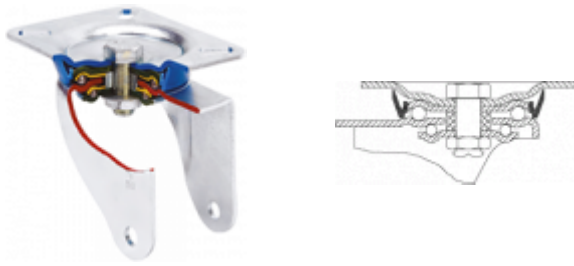

SERIE TV-HUAB 2-3531

EAN 8422202235318

Ruedas con núcleo de acero y banda de poliuretano fundido con dureza de 95° shore A con banda de rodadura en forma balona, especialmente indicada para soportar altas cargas hasta 800 Kg.

Datos técnicos

Tipo Soporte	Fijo
Tipo Fijación	Platina
Tipo Freno	Sin Freno
Material	Poliuretano
Dureza del bandaje	95° SHORE A
Cojinete	Bolas
Diámetro (mm)	200
Ancho de banda (mm)	50
Medidas de la placa (mm)	136x116
Distancia entre agujeros (mm)	105x80
Diámetro agujero (mm)	10
Altura total (mm)	251
Capacidad de carga (kg)	800
Peso Unitario de la rueda (kg)	5.24
Volumen (cm ³)	5823

CAD

Para visualizar la imagen con mayor resolución y mas detalles técnicos, puedes acceder a la sección del CAD.

Soporte

Fabricada con chapa de acero embutido hasta 5m/m de espesor. Acabado cincado brillante de alta resistencia al óxido. Doble rodamiento a bolas reforzado con platillos intermedios y pistas de rodadura endurecidas. Protector anti-polvo en el cojinete del soporte. Fabricadas según normas europeas en 12532.

Aro

Núcleo de acero y banda de poliuretano

Rango de temperatura: -20° ÷ +60°

Facilidad de desplazamiento	Excelente
<div style="width: 100%; height: 10px; background: linear-gradient(to right, blue 40%, grey 40%);"></div>	
Ruido durante la marcha	Bueno
<div style="width: 100%; height: 10px; background: linear-gradient(to right, blue 30%, grey 30%);"></div>	
Protección del suelo	Bueno
<div style="width: 100%; height: 10px; background: linear-gradient(to right, blue 30%, grey 30%);"></div>	