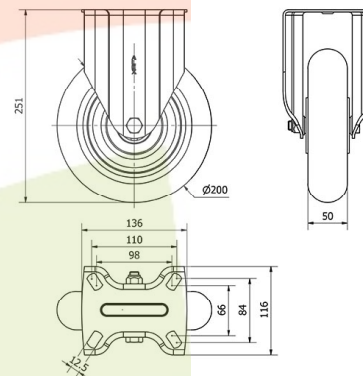

SERIE TV-HUAB 2-3531

EAN 8422202235318

Ruedas con núcleo de acero y banda de poliuretano fundido con dureza de 95° shore A con banda de rodadura en forma balona, especialmente indicada para soportar altas cargas hasta 800 Kg.

Datos técnicos

Tipo Soporte	Fijo
Tipo Fijación	Platina
Tipo Freno	Sin Freno
Material	Poliuretano
Dureza del bandaje	95° SHORE A
Cojinete	Bolas
Diámetro (mm)	200
Ancho de banda (mm)	50
Medidas de la placa (mm)	136x116
Distancia entre agujeros (mm)	105x80
Diámetro agujero (mm)	10
Altura total (mm)	251
Capacidad de carga (kg)	800
Peso Unitario de la rueda (kg)	5.24
Volumen (cm ³)	5823

CAD

Para visualizar la imagen con mayor resolución y mas detalles técnicos, puedes acceder a la sección del CAD.

Soporte

Fabricada con chapa de acero embutido hasta 5m/m de espesor. Acabado cincado brillante de alta resistencia al óxido. Doble rodamiento a bolas reforzado con platillos intermedios y pistas de rodadura endurecidas. Protector anti-polvo en el cojinete del soporte. Fabricadas según normas europeas en 12532.