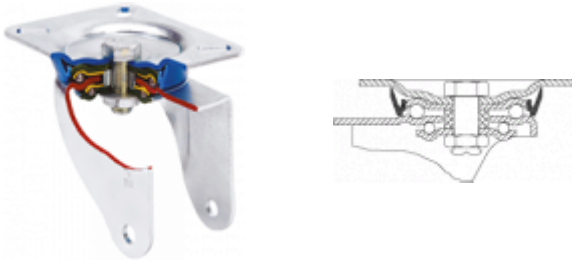

## SERIE TV-HUAB 2-3528

EAN 8422202235288

Ruedas con núcleo de acero y banda de poliuretano fundido con dureza de 95° shore A con banda de rodadura en forma balona, especialmente indicada para soportar altas cargas hasta 800 Kg.

### Datos técnicos

Tipo Soporte	<b>Giratorio</b>
Tipo Fijación	<b>Platina</b>
Tipo Freno	<b>Sin Freno</b>
Material	<b>Poliuretano</b>
Dureza del bandaje	<b>95° SHORE A</b>
Cojinete	<b>Bolas</b>
Diámetro (mm)	<b>150</b>
Ancho de banda (mm)	<b>50</b>
Medidas de la placa (mm)	<b>139x110</b>
Distancia entre agujeros (mm)	<b>105x80</b>
Diámetro agujero (mm)	<b>10</b>
Radio de giro (mm)	<b>133</b>
Altura total (mm)	<b>188</b>
Capacidad de carga (kg)	<b>600</b>
Peso Unitario de la rueda (kg)	<b>4.78</b>
Volumen (cm <sup>3</sup> )	<b>4188</b>

### CAD

Para visualizar la imagen con mayor resolución y mas detalles técnicos, puedes acceder a la sección del CAD.

## Soporte

Fabricada con chapa de acero embutido hasta 5m/m de espesor. Acabado cincado brillante de alta resistencia al óxido. Doble rodamiento a bolas reforzado con platillos intermedios y pistas de rodadura endurecidas. Protector anti-polvo en el cojinete del soporte. Fabricadas según normas europeas en 12532.