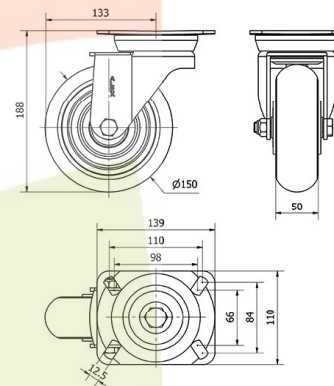

## SERIE TV-HUAB 2-3528

EAN 8422202235288

Ruedas con núcleo de acero y banda de poliuretano fundido con dureza de 95° shore A con banda de rodadura en forma balona, especialmente indicada para soportar altas cargas hasta 800 Kg.

### Datos técnicos

Tipo Soporte	<b>Giratorio</b>
Tipo Fijación	<b>Platina</b>
Tipo Freno	<b>Sin Freno</b>
Material	<b>Poliuretano</b>
Dureza del bandaje	<b>95° SHORE A</b>
Cojinete	<b>Bolas</b>
Diámetro (mm)	<b>150</b>
Ancho de banda (mm)	<b>50</b>
Medidas de la placa (mm)	<b>139x110</b>
Distancia entre agujeros (mm)	<b>105x80</b>
Diámetro agujero (mm)	<b>10</b>
Radio de giro (mm)	<b>133</b>
Altura total (mm)	<b>188</b>
Capacidad de carga (kg)	<b>600</b>
Peso Unitario de la rueda (kg)	<b>4.78</b>
Volumen (cm <sup>3</sup> )	<b>4188</b>

### CAD

Para visualizar la imagen con mayor resolución y mas detalles técnicos, puedes acceder a la sección del CAD.