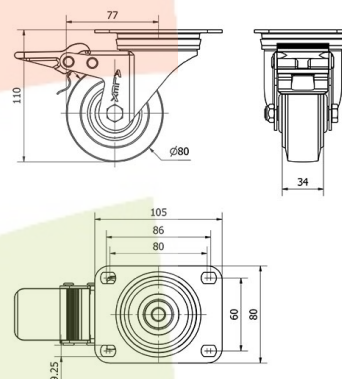

## SERIE ZV-PGM 2-3499

EAN 8422202234991

Ruedas de goma elástica azul. Especialmente indicada para soportar cargas hasta 400 Kg.

Se aplica en útiles de transporte logístico, talleres, carros de herramientas, carros tubulares, logística interna, fabricas neumáticos, logística interna, útiles de transporte, carros de transporte de alimentación, cocina, cantina, comedor, supermercados, contenedores, roll-tainers, roll-palets, jaulas de transporte, cajas audio sonido, gradas móviles.

### Datos técnicos

Tipo Soporte	<b>Giratorio</b>
Tipo Fijación	<b>Platina</b>
Tipo Freno	<b>Freno Rueda y Soporte</b>
Material	<b>Goma</b>
Cojinete	<b>Rodillos</b>
Diámetro (mm)	<b>80</b>
Ancho de banda (mm)	<b>34</b>
Medidas de la placa (mm)	<b>105x80</b>
Distancia entre agujeros (mm)	<b>86/80x60</b>
Diámetro agujero (mm)	<b>8</b>
Radio de giro (mm)	<b>77</b>
Altura total (mm)	<b>110</b>
Capacidad de carga (kg)	<b>120</b>
Peso Unitario de la rueda (kg)	<b>0.72</b>
Volumen (cm <sup>3</sup> )	<b>1509</b>

### CAD

Para visualizar la imagen con mayor resolución y mas detalles técnicos, puedes acceder a la sección del CAD.

## Soporte

Fabricada con chapa de acero embutido hasta 5m/m de espesor. Acabado cincado brillante de alta resistencia al óxido. Doble rodamiento a bolas reforzado con platillos intermedios y pistas de rodadura endurecidas. Protector anti-polvo en el cojinete del soporte. Modelo diseñado especialmente para: Carretilas industriales manuntención de factorías, contenedores de trabajo duro, industrias metalúrgicas, químicas, servicios públicos, etc. Fabricadas según normas europeas en 12532.