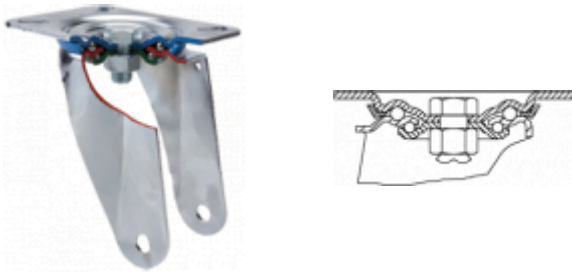

## SERIE ZV-PGM 2-3499

EAN 8422202234991

Ruedas de goma elástica azul. Especialmente indicada para soportar cargas hasta 400 Kg.

Se aplica en útiles de transporte logístico, talleres, carros de herramientas, carros tubulares, logística interna, fabricas neumáticos, logística interna, útiles de transporte, carros de transporte de alimentación, cocina, cantina, comedor, supermercados, contenedores, roll-tainers, roll-palets, jaulas de transporte, cajas audio sonido, gradas móviles.

### Datos técnicos

Tipo Soporte	<b>Giratorio</b>
Tipo Fijación	<b>Platina</b>
Tipo Freno	<b>Freno Rueda y Soporte</b>
Material	<b>Goma</b>
Cojinete	<b>Rodillos</b>
Diámetro (mm)	<b>80</b>
Ancho de banda (mm)	<b>34</b>
Medidas de la placa (mm)	<b>105x80</b>
Distancia entre agujeros (mm)	<b>86/80x60</b>
Diámetro agujero (mm)	<b>8</b>
Radio de giro (mm)	<b>77</b>
Altura total (mm)	<b>110</b>
Capacidad de carga (kg)	<b>120</b>
Peso Unitario de la rueda (kg)	<b>0.72</b>
Volumen (cm <sup>3</sup> )	<b>1509</b>

### CAD

Para visualizar la imagen con mayor resolución y mas detalles técnicos, puedes acceder a la sección del CAD.

## Soporte

Fabricada con chapa de acero embutido hasta 5m/m de espesor. Acabado cincado brillante de alta resistencia al óxido. Doble rodamiento a bolas reforzado con platillos intermedios y pistas de rodadura endurecidas. Protector anti-polvo en el cojinete del soporte. Modelo diseñado especialmente para: Carretilas industriales manuntención de factorías, contenedores de trabajo duro, industrias metalúrgicas, químicas, servicios públicos, etc. Fabricadas según normas europeas en 12532.