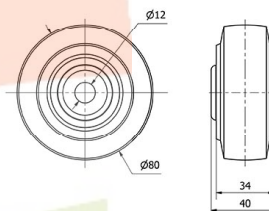

## Aros de Goma azul PGM 2-3496

EAN 8422202234960

No mancha el suelo.  
 Gran absorción de golpes y vibraciones.  
 Ruedas suaves y silenciosas.  
 Elástica.

### Datos técnicos

Tipo Soporte	<b>Aro suelto</b>
Material	<b>Goma</b>
Temperatura Mínima (°C)	<b>-20</b>
Temperatura Máxima (°C)	<b>70</b>
Cojinete	<b>Rodillos</b>
Color	<b>Azul</b>
Diámetro (mm)	<b>80</b>
Ancho de banda (mm)	<b>34</b>
Diámetro agujero del buje	<b>12</b>
Longitud del Buje	<b>40</b>
Capacidad de carga (kg)	<b>120</b>
Peso Unitario de la rueda (kg)	<b>0.18</b>
Volumen (cm <sup>3</sup> )	<b>256</b>

### CAD

Para visualizar la imagen con mayor resolución y mas detalles técnicos, puedes acceder a la sección del CAD.