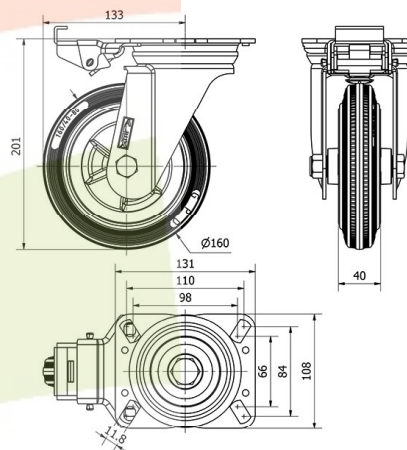

SERIE ZV-PS Gris 2-3427

EAN 8422202234274

Ruedas de goma gris natural. Especialmente indicada para soportar cargas hasta 215 Kg.

Se aplica en carros de herramientas, carros tubulares, logística interna, gradas móviles, útiles de transporte, plataformas elevadoras, talleres, carros de transporte de alimentación, cocina, cantina, comedor, restáurate, factorías de alimentación, logística material misiones, transporte de útiles, compresores, escaleras, barredoras, pulidoras, soldadura, hormigoneras, grúas, maquinas de embalaje, cintas transportadoras, grúas móviles, remolques, maquinaria ligera, ebanisterías, cerrajerías, carpinterías metálicas, granjas agrícolas, contenedores de basura, contenedores, roll-tainers, roll-palets, jaulas de transporte.

PS GRIS: Rueda suave y silenciosa. Máxima protección de los suelos. Absorción de golpes y vibraciones, no mancha los suelos.

Datos técnicos

| | |
|--------------------------------|----------------------------|
| Tipo Soporte | Giratorio |
| Tipo Fijación | Platina |
| Tipo Freno | Bloqueo direccional |
| Material | Goma |
| Cojinete | Liso |
| Diámetro (mm) | 160 |
| Ancho de banda (mm) | 40 |
| Medidas de la placa (mm) | 140x110 |
| Distancia entre agujeros (mm) | 105x80 |
| Diámetro agujero (mm) | 10 |
| Radio de giro (mm) | 133 |
| Altura total (mm) | 201 |
| Capacidad de carga (kg) | 160 |
| Peso Unitario de la rueda (kg) | 2.515 |
| Volumen (cm ³) | 4354 |

CAD

Para visualizar la imagen con mayor resolución y mas detalles técnicos, puedes acceder a la sección del CAD.

Soporte

Chapa de acero hasta 4mm de espesor. Acabado cincado brillante. Soporte embutido con doble hilera de bolas. Modelo de uso universal para cargas medias. Fabricadas según normas europeas EN 12530/12532.