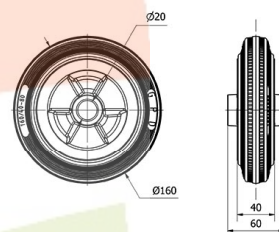

## Aros de Goma gris PS Gris 2-3397

EAN 8422202233970

Rueda suave y silenciosa.

Máxima protección de los suelos.

Absorción de golpes y vibraciones, no mancha los suelos.

### Datos técnicos

|                                |                   |
|--------------------------------|-------------------|
| Tipo Soporte                   | <b>Aro suelto</b> |
| Material                       | <b>Goma</b>       |
| Temperatura Mínima (°C)        | <b>-20</b>        |
| Temperatura Máxima (°C)        | <b>60</b>         |
| Cojinete                       | <b>Liso</b>       |
| Color                          | <b>Gris</b>       |
| Diámetro (mm)                  | <b>160</b>        |
| Ancho de banda (mm)            | <b>40</b>         |
| Diámetro agujero del buje      | <b>20</b>         |
| Longitud del Buje              | <b>60</b>         |
| Capacidad de carga (kg)        | <b>160</b>        |
| Peso Unitario de la rueda (kg) | <b>0.82</b>       |
| Volumen (cm <sup>3</sup> )     | <b>1536</b>       |

### CAD

Para visualizar la imagen con mayor resolución y mas detalles técnicos, puedes acceder a la sección del CAD.