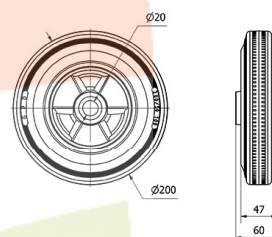

Aros de Goma gris PS Gris 2-3396

EAN 8422202233963

Rueda suave y silenciosa.

Máxima protección de los suelos.

Absorción de golpes y vibraciones, no mancha los suelos.

Datos técnicos

Tipo Soporte	Aro suelto
Material	Goma
Temperatura Mínima (°C)	-20
Temperatura Máxima (°C)	60
Cojinete	Rodillos
Color	Gris
Diámetro (mm)	200
Ancho de banda (mm)	47
Diámetro agujero del buje	20
Longitud del Buje	60
Capacidad de carga (kg)	215
Peso Unitario de la rueda (kg)	1.62
Volumen (cm ³)	2400
Antihilos	2-1250

CAD

Para visualizar la imagen con mayor resolución y mas detalles técnicos, puedes acceder a la sección del CAD.