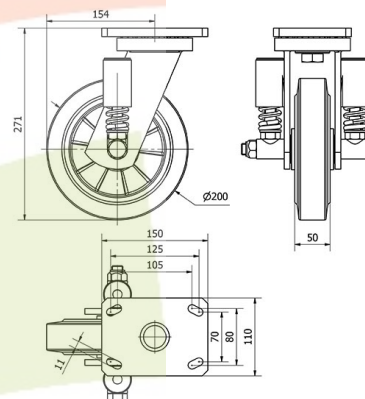

## SERIE HLS-DE 2-3182

EAN 8422202231822

Ruedas de núcleo de aluminio con banda de goma negra elástica con una dureza 70° shore A. Especialmente indicada para soportar altas cargas hasta 500 Kg. Con soporte de suspensión elástica mediante incorporación de muelle muy resistente, ideal en suelos irregulares donde su amortiguación actúa.

### Datos técnicos

Tipo Soporte	<b>Giratorio</b>
Tipo Fijación	<b>Platina</b>
Tipo Freno	<b>Sin Freno</b>
Material	<b>Goma</b>
Cojinete	<b>Bolas</b>
Diámetro (mm)	<b>200</b>
Ancho de banda (mm)	<b>50</b>
Medidas de la placa (mm)	<b>150x110</b>
Distancia entre agujeros (mm)	<b>105x80</b>
Diámetro agujero (mm)	<b>10</b>
Radio de giro (mm)	<b>154</b>
Altura total (mm)	<b>271</b>
Capacidad de carga (kg)	<b>450</b>
Peso Unitario de la rueda (kg)	<b>8</b>
Volumen (cm <sup>3</sup> )	<b>6826</b>

### CAD

Para visualizar la imagen con mayor resolución y mas detalles técnicos, puedes acceder a la sección del CAD.