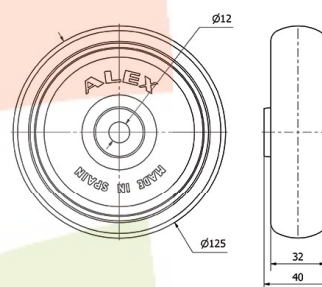

## Aros de Goma gris PGZ 2-3144

EAN 8422202231440

No mancha el suelo.

Facilidad de movimiento con carga.

### Datos técnicos

Tipo Soporte	<b>Aro suelto</b>
Material	<b>Goma</b>
Temperatura Mínima (°C)	<b>-20</b>
Temperatura Máxima (°C)	<b>80</b>
Cojinete	<b>Liso</b>
Color	<b>Gris</b>
Diámetro (mm)	<b>125</b>
Ancho de banda (mm)	<b>32</b>
Diámetro agujero del buje	<b>12</b>
Longitud del Buje	<b>40</b>
Capacidad de carga (kg)	<b>130</b>
Peso Unitario de la rueda (kg)	<b>0.228</b>
Volumen (cm <sup>3</sup> )	<b>625</b>
Antihilos	<b>2-4485</b>

### CAD

Para visualizar la imagen con mayor resolución y mas detalles técnicos, puedes acceder a la sección del CAD.