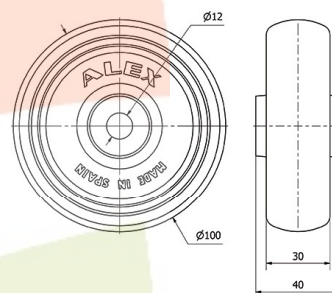

## Aros de Goma gris PGZ 2-3143

EAN 8422202231433

No mancha el suelo.  
Facilidad de movimiento con carga.

### Datos técnicos

Tipo Soporte	<b>Aro suelto</b>
Material	<b>Goma</b>
Temperatura Mínima (°C)	<b>-20</b>
Temperatura Máxima (°C)	<b>80</b>
Cojinete	<b>Liso</b>
Color	<b>Gris</b>
Diámetro (mm)	<b>100</b>
Ancho de banda (mm)	<b>30</b>
Diámetro agujero del buje	<b>12</b>
Longitud del Buje	<b>40</b>
Capacidad de carga (kg)	<b>100</b>
Peso Unitario de la rueda (kg)	<b>0.116</b>
Volumen (cm <sup>3</sup> )	<b>400</b>
Antihilos	<b>2-0822</b>

### CAD

Para visualizar la imagen con mayor resolución y mas detalles técnicos, puedes acceder a la sección del CAD.