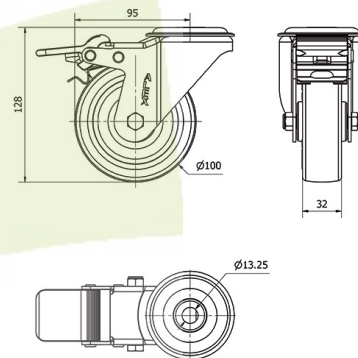

### Datos técnicos

Tipo Soporte	<b>Giratorio</b>
Tipo Fijación	<b>Agujero pasante</b>
Tipo Freno	<b>Freno Rueda y Soporte</b>
Material	<b>Poliuretano</b>
Dureza del bandaje	<b>80° SHORE A</b>
Cojinete	<b>Rodillos</b>
Díámetro (mm)	<b>100</b>
Ancho de banda (mm)	<b>32</b>
Díámetro agujero (mm)	<b>12</b>
Radio de giro (mm)	<b>95</b>
Altura total (mm)	<b>128</b>
Capacidad de carga (kg)	<b>150</b>
Peso Unitario de la rueda (kg)	<b>0.815</b>
Volumen (cm <sup>3</sup> )	<b>1527</b>

### CAD

Para visualizar la imagen con mayor resolución y mas detalles técnicos, puedes acceder a la sección del CAD.

## Soporte

Chapa de acero hasta 4mm de espesor. Acabado cincado brillante. Soporte embutido con doble hilera de bolas. Modelo de uso universal para cargas medias. Fabricadas según normas europeas EN 12530/12532.