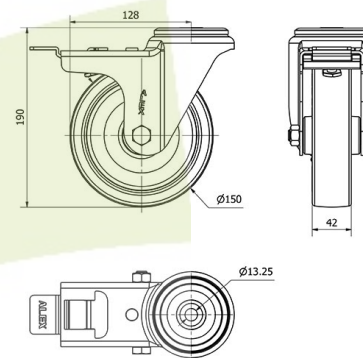

### Datos técnicos

Tipo Soporte	<b>Giratorio</b>
Tipo Fijación	<b>Agujero pasante</b>
Tipo Freno	<b>Freno Rueda y Soporte</b>
Material	<b>Poliuretano</b>
Dureza del bandaje	<b>80° SHORE A</b>
Cojinete	<b>Liso</b>
Díámetro (mm)	<b>150</b>
Ancho de banda (mm)	<b>42</b>
Díámetro agujero (mm)	<b>12</b>
Radio de giro (mm)	<b>128</b>
Altura total (mm)	<b>190</b>
Capacidad de carga (kg)	<b>200</b>
Peso Unitario de la rueda (kg)	<b>1.7</b>
Volumen (cm <sup>3</sup> )	<b>3761</b>

### CAD

Para visualizar la imagen con mayor resolución y mas detalles técnicos, puedes acceder a la sección del CAD.

## Soporte

Chapa de acero hasta 4mm de espesor. Acabado cincado brillante. Soporte embutido con doble hilera de bolas. Modelo de uso universal para cargas medias. Fabricadas según normas europeas EN 12530/12532.