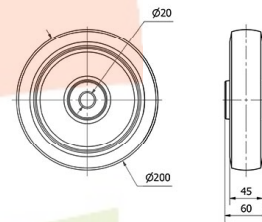

Aros de Goma azul PGM 2-2758

EAN 8422202227580

- No mancha el suelo.
- Gran absorción de golpes y vibraciones.
- Ruedas suaves y silenciosas.
- Elástica.

Datos técnicos

Tipo Soporte	Aro suelto
Material	Goma
Temperatura Mínima (°C)	-20
Temperatura Máxima (°C)	70
Cojinete	Rodillos
Color	Azul
Diámetro (mm)	200
Ancho de banda (mm)	45
Diámetro agujero del buje	20
Longitud del Buje	60
Capacidad de carga (kg)	400
Peso Unitario de la rueda (kg)	1.115
Volumen (cm ³)	2400

CAD

Para visualizar la imagen con mayor resolución y mas detalles técnicos, puedes acceder a la sección del CAD.