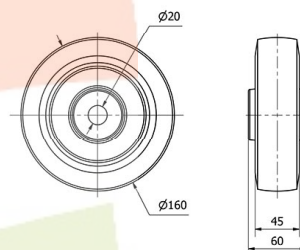

Aros de Goma azul PGM 2-2757

EAN 8422202227573

No mancha el suelo.
 Gran absorción de golpes y vibraciones.
 Ruedas suaves y silenciosas.
 Elástica.

Datos técnicos

Tipo Soporte	Aro suelto
Material	Goma
Temperatura Mínima (°C)	-20
Temperatura Máxima (°C)	70
Cojinete	Rodillos
Color	Azul
Diámetro (mm)	160
Ancho de banda (mm)	45
Diámetro agujero del buje	20
Longitud del Buje	60
Capacidad de carga (kg)	350
Peso Unitario de la rueda (kg)	0.89
Volumen (cm ³)	1536

CAD

Para visualizar la imagen con mayor resolución y mas detalles técnicos, puedes acceder a la sección del CAD.