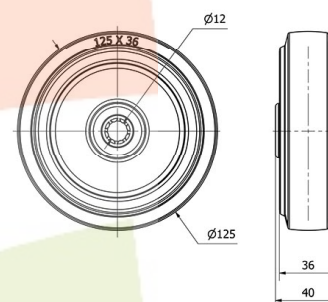

Aros de Goma azul PGM 2-2756

EAN 8422202227566

No mancha el suelo.
 Gran absorción de golpes y vibraciones.
 Ruedas suaves y silenciosas.
 Elástica.

Datos técnicos

Tipo Soporte	Aro suelto
Material	Goma
Temperatura Mínima (°C)	-20
Temperatura Máxima (°C)	70
Cojinete	Rodillos
Color	Azul
Diámetro (mm)	125
Ancho de banda (mm)	36
Diámetro agujero del buje	12
Longitud del Buje	40
Capacidad de carga (kg)	225
Peso Unitario de la rueda (kg)	0.35
Volumen (cm ³)	625

CAD

Para visualizar la imagen con mayor resolución y mas detalles técnicos, puedes acceder a la sección del CAD.