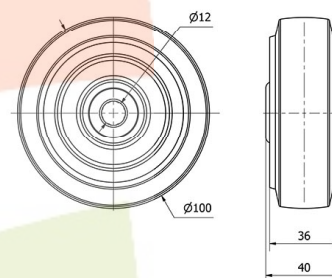

Aros de Goma azul PGM 2-2755

EAN 8422202227559

No mancha el suelo.
 Gran absorción de golpes y vibraciones.
 Ruedas suaves y silenciosas.
 Elástica.

Datos técnicos

Tipo Soporte	Aro suelto
Material	Goma
Temperatura Mínima (°C)	-20
Temperatura Máxima (°C)	70
Cojinete	Rodillos
Color	Azul
Diámetro (mm)	100
Ancho de banda (mm)	36
Diámetro agujero del buje	12
Longitud del Buje	40
Capacidad de carga (kg)	170
Peso Unitario de la rueda (kg)	0.26
Volumen (cm ³)	400

CAD

Para visualizar la imagen con mayor resolución y mas detalles técnicos, puedes acceder a la sección del CAD.