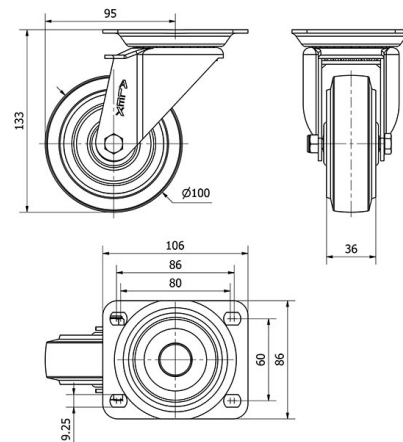

SERIE ZV-PGM 2-2725

EAN 8422202227252

Ruedas de goma elástica azul. Especialmente indicada para soportar cargas hasta 400 Kg.

Se aplica en útiles de transporte logístico, talleres, carros de herramientas, carros tubulares, logística interna, fabricas neumáticos, logística interna, útiles de transporte, carros de transporte de alimentación, cocina, cantina, comedor, supermercados, contenedores, roll-tainers, roll-palets, jaulas de transporte, cajas audio sonido, gradas móviles.

Aplicadas en proyectos de ingeniería mecánica por delineantes y proyectistas.

PGM: No mancha el suelo. Gran absorción de golpes y vibraciones. Ruedas suaves y silenciosas. Elástica.

Datos técnicos

| | |
|--------------------------------|------------------|
| Tipo Soporte | Giratorio |
| Tipo Fijación | Platina |
| Tipo Freno | Sin Freno |
| Material | Goma |
| Cojinete | Rodillos |
| Diámetro (mm) | 100 |
| Ancho de banda (mm) | 36 |
| Medidas de la placa (mm) | 106x86 |
| Distancia entre agujeros (mm) | 86/80x60 |
| Diámetro agujero (mm) | 8 |
| Radio de giro (mm) | 95 |
| Altura total (mm) | 133 |
| Capacidad de carga (kg) | 170 |
| Peso Unitario de la rueda (kg) | 0.85 |
| Volumen (cm ³) | 1706 |

CAD

Para visualizar la imagen con mayor resolución y mas detalles técnicos, puedes acceder a la sección del CAD.

Soporte

Fabricada con chapa de acero embutido hasta 5m/m de espesor. Acabado cincado brillante de alta resistencia al óxido. Doble rodamiento a bolas reforzado con platillos intermedios y pistas de rodadura endurecidas. Protector anti-polvo en el cojinete del soporte. Modelo diseñado especialmente para: Carretilas industriales manuntencción de factorías, contenedores de trabajo duro, industrias metalúrgicas, químicas, servicios públicos, etc. Fabricadas según normas europeas en 12532.