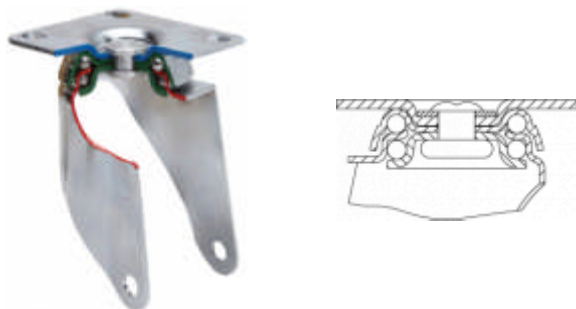

SERIE BHA-PGAIB 2-2721

EAN 8422202227214

Ruedas de goma gris inyectada. Especialmente indicadas para soportar cargas hasta 90 Kg.

Es utilizada en carros de transporte alimentación, cocina, supermercados, carros de limpieza, camas.

PGAIB: Silenciosa y absorbe las vibraciones. No dejan huella en los pavimentos. Fácil desplazamiento.

Datos técnicos

Tipo Soporte	Giratorio
Tipo Fijación	Agujero pasante
Tipo Freno	Sin Freno
Material	Goma
Cojinete	Bolas
Diámetro (mm)	125
Ancho de banda (mm)	32
Diámetro agujero (mm)	10
Radio de giro (mm)	97
Altura total (mm)	152
Capacidad de carga (kg)	90
Peso Unitario de la rueda (kg)	0.66
Volumen (cm ³)	1256

CAD

Para visualizar la imagen con mayor resolución y mas detalles técnicos, puedes acceder a la sección del CAD.

Soporte

Fabricada con chapa de acero hasta 2 m/m de espesor. Soporte con doble rodamiento a bolas de gran tamaño. Acabado cincado brillante. Fabricadas según normas europeas EN 12530.

Aro

Núcleo de poliamix y banda de goma termoplástica
Rango de temperatura: -20° ÷ +60°

Productos Similares

2-2722