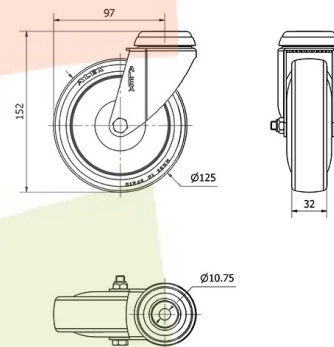

SERIE BHA-PGAIB 2-2721

EAN 8422202227214

Ruedas de goma gris inyectada. Especialmente indicadas para soportar cargas hasta 90 Kg.

Es utilizada en carros de transporte alimentación, cocina, supermercados, carros de limpieza, camas.

PGAIB: Silenciosa y absorbe las vibraciones. No dejan huella en los pavimentos. Fácil desplazamiento.

Datos técnicos

Tipo Soporte	Giratorio
Tipo Fijación	Agujero pasante
Tipo Freno	Sin Freno
Material	Goma
Cojinete	Bolas
Diámetro (mm)	125
Ancho de banda (mm)	32
Diámetro agujero (mm)	10
Radio de giro (mm)	97
Altura total (mm)	152
Capacidad de carga (kg)	90
Peso Unitario de la rueda (kg)	0.66
Volumen (cm ³)	1256

CAD

Para visualizar la imagen con mayor resolución y mas detalles técnicos, puedes acceder a la sección del CAD.

Soporte

Fabricada con chapa de acero hasta 2 m/m de espesor. Soporte con doble rodamiento a bolas de gran tamaño. Acabado cincado brillante. Fabricadas según normas europeas EN 12530.

Aro

Núcleo de poliamix y banda de goma termoplástica
Rango de temperatura: -20° ÷ +60°

Productos Similares

2-2722