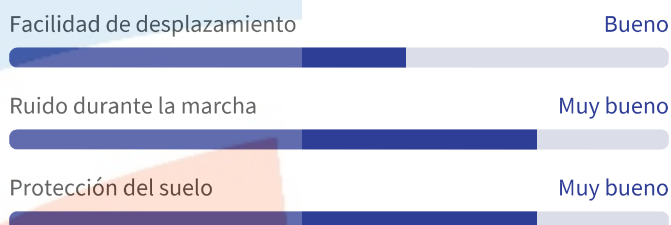

Productos Similares

2-2722