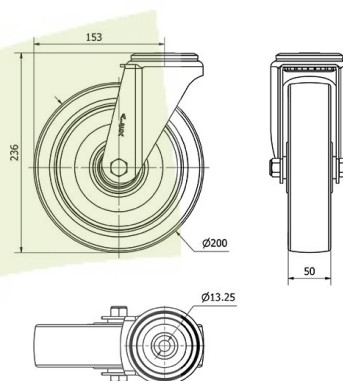

## SERIE ZV-PO 2-2028

EAN 8422202220284

Ruedas con núcleo de nylon blanco y banda de poliuretano rojo inyectado de dureza 90-95° shoreA. Especialmente indicada para soportar cargas hasta 400 Kg.

Se aplica en útiles de transporte logístico, taller, aéreas de exteriores, logística interna, carros de herramientas, carros tubulares, logística interna, carros de herramientas, útiles de transporte, plataformas elevadoras, carros de transporte, escaleras, barredoras, pulidoras, maquinas embalaje, cintas transportadoras, grúas móviles, carretillas elevadoras, caldererías, ebanistas, carpinterías metálicas, granjas agrícolas, mesas elevadoras, cárnicas, contenedores, polideportivos. Principalmente en el sector aeronáutico, ferroviario, automoción, alimentación, talleres, actividades industriales.

### Datos técnicos

Tipo Soporte	<b>Giratorio</b>
Tipo Fijación	<b>Agujero pasante</b>
Tipo Freno	<b>Sin Freno</b>
Material	<b>Poliuretano</b>
Dureza del bandaje	<b>90-95° SHORE A</b>
Cojinete	<b>Bolas</b>
Diámetro (mm)	<b>200</b>
Ancho de banda (mm)	<b>50</b>
Diámetro agujero (mm)	<b>12</b>
Radio de giro (mm)	<b>153</b>
Altura total (mm)	<b>236</b>
Capacidad de carga (kg)	<b>300</b>
Peso Unitario de la rueda (kg)	<b>2.412</b>
Volumen (cm <sup>3</sup> )	<b>4263</b>

### CAD

Para visualizar la imagen con mayor resolución y mas detalles técnicos, puedes acceder a la sección del CAD.

## Soporte

Chapa de acero hasta 4mm de espesor. Acabado cincado brillante. Soporte embutido con doble hilera de bolas. Modelo de uso universal para cargas medias. Fabricadas según normas europeas EN 12530/12532.