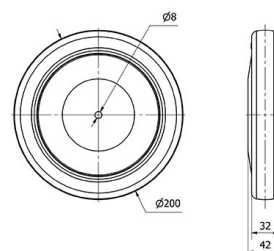

Aros de Goma gris PGA 2-1569

EAN 8422202215693

Rueda suave y silenciosa.

No mancha el suelo.

Datos técnicos

Tipo Soporte	Aro suelto
Material	Goma
Temperatura Mínima (°C)	-20
Temperatura Máxima (°C)	60
Cojinete	Bolas
Color	Gris
Diámetro (mm)	200
Ancho de banda (mm)	32
Diámetro agujero del buje	8
Longitud del Buje	42
Capacidad de carga (kg)	160
Peso Unitario de la rueda (kg)	1.348
Volumen (cm ³)	1680
Antihilos	Incluidos

CAD

Para visualizar la imagen con mayor resolución y mas detalles técnicos, puedes acceder a la sección del CAD.