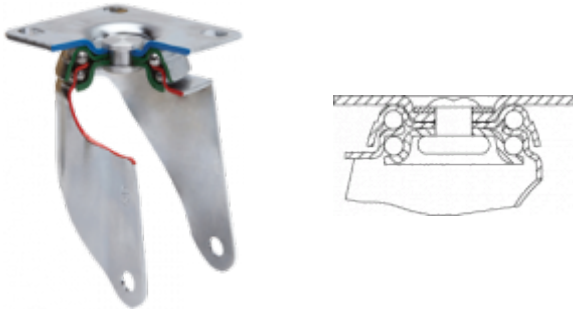

PGA: No mancha el suelo. Rueda suave y silenciosa.

Datos técnicos

Tipo Soporte	Giratorio
Tipo Fijación	Agujero pasante
Tipo Freno	Freno Rueda y Soporte
Material	Goma
Cojinete	Liso
Diámetro (mm)	125
Ancho de banda (mm)	32
Diámetro agujero (mm)	10
Radio de giro (mm)	97
Altura total (mm)	152
Capacidad de carga (kg)	90
Peso Unitario de la rueda (kg)	0.92
Volumen (cm ³)	1367

CAD

Para visualizar la imagen con mayor resolución y mas detalles técnicos, puedes acceder a la sección del CAD.

Soporte

Fabricada con chapa de acero hasta 2 m/m de espesor. Soporte con doble rodamiento a bolas de gran tamaño. Acabado cincado brillante. Fabricadas según normas europeas EN 12530.

Productos Similares

2-1436

Aro

Núcleo de poliamix y banda de goma gris
Rango de temperatura: -20° ÷ +60°

Facilidad de desplazamiento	Satisfactorio
Ruido durante la marcha	Excelente
Protección del suelo	Excelente