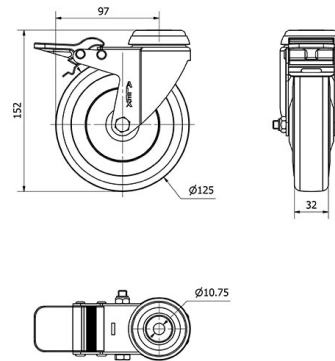

SERIE BHA-PGA 2-1437

EAN 8422202214375

Ruedas con núcleo de poliamix y banda de goma gris natural. Especialmente indicadas para soportar cargas hasta 90 Kg.

Es utilizada en cantina, comedor, restaurantes, supermercados, carros de alimentación, camas.

PGA: No mancha el suelo. Rueda suave y silenciosa.

Datos técnicos

Tipo Soporte	Giratorio
Tipo Fijación	Agujero pasante
Tipo Freno	Freno Rueda y Soporte
Material	Goma
Cojinete	Liso
Diámetro (mm)	125
Ancho de banda (mm)	32
Diámetro agujero (mm)	10
Radio de giro (mm)	97
Altura total (mm)	152
Capacidad de carga (kg)	90
Peso Unitario de la rueda (kg)	0.92
Volumen (cm ³)	1367

CAD

Para visualizar la imagen con mayor resolución y mas detalles técnicos, puedes acceder a la sección del CAD.

Soporte

Fabricada con chapa de acero hasta 2 m/m de espesor. Soporte con doble rodamiento a bolas de gran tamaño. Acabado cincado brillante. Fabricadas según normas europeas EN 12530.