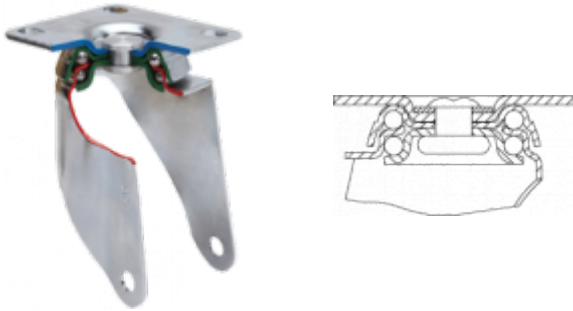

PGA: No mancha el suelo. Rueda suave y silenciosa.

Datos técnicos

Tipo Soporte	Giratorio
Tipo Fijación	Agujero pasante
Tipo Freno	Sin Freno
Material	Goma
Cojinete	Liso
Diámetro (mm)	125
Ancho de banda (mm)	32
Diámetro agujero (mm)	10
Radio de giro (mm)	97
Altura total (mm)	152
Capacidad de carga (kg)	90
Peso Unitario de la rueda (kg)	0.82
Volumen (cm ³)	1256

CAD

Para visualizar la imagen con mayor resolución y mas detalles técnicos, puedes acceder a la sección del CAD.

Soporte

Fabricada con chapa de acero hasta 2 m/m de espesor. Soporte con doble rodamiento a bolas de gran tamaño. Acabado cincado brillante. Fabricadas según normas europeas EN 12530.

Productos Similares

2-1437

Aro

Núcleo de poliamix y banda de goma gris
Rango de temperatura: -20° ÷ +60°

Facilidad de desplazamiento	Satisfactorio
Ruido durante la marcha	Excelente
Protección del suelo	Excelente