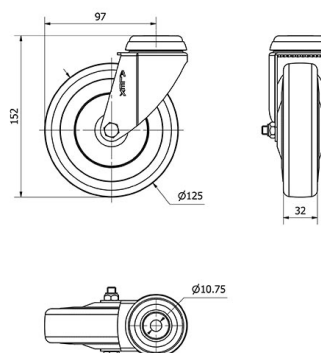

SERIE BHA-PGA 2-1436

EAN 8422202214368

Ruedas con núcleo de poliamix y banda de goma gris natural. Especialmente indicadas para soportar cargas hasta 90 Kg.

Es utilizada en cantina, comedor, restaurantes, supermercados, carros de alimentación, camas.

PGA: No mancha el suelo. Rueda suave y silenciosa.

Datos técnicos

Tipo Soporte	Giratorio
Tipo Fijación	Agujero pasante
Tipo Freno	Sin Freno
Material	Goma
Cojinete	Liso
Diámetro (mm)	125
Ancho de banda (mm)	32
Diámetro agujero (mm)	10
Radio de giro (mm)	97
Altura total (mm)	152
Capacidad de carga (kg)	90
Peso Unitario de la rueda (kg)	0.82
Volumen (cm ³)	1256

CAD

Para visualizar la imagen con mayor resolución y mas detalles técnicos, puedes acceder a la sección del CAD.

Soporte

Fabricada con chapa de acero hasta 2 m/m de espesor. Soporte con doble rodamiento a bolas de gran tamaño. Acabado cincado brillante. Fabricadas según normas europeas EN 12530.