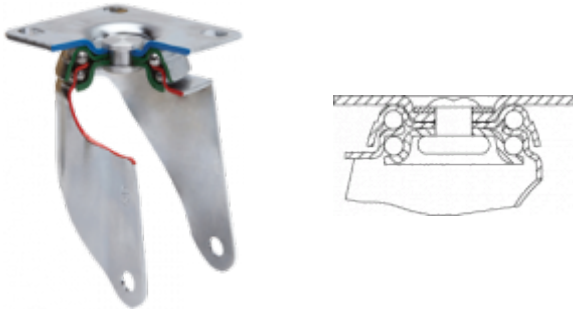

PGA: No mancha el suelo. Rueda suave y silenciosa.

Datos técnicos

Tipo Soporte	Giratorio
Tipo Fijación	Platina
Tipo Freno	Sin Freno
Material	Goma
Cojinete	Liso
Diámetro (mm)	125
Ancho de banda (mm)	32
Medidas de la placa (mm)	80x70
Distancia entre agujeros (mm)	60x50
Diámetro agujero (mm)	8
Radio de giro (mm)	97
Altura total (mm)	155
Capacidad de carga (kg)	90
Peso Unitario de la rueda (kg)	0.945
Volumen (cm ³)	1573

CAD

Para visualizar la imagen con mayor resolución y mas detalles técnicos, puedes acceder a la sección del CAD.

Soporte

Fabricada con chapa de acero hasta 2 m/m de espesor. Soporte con doble rodamiento a bolas de gran tamaño. Acabado cincado brillante. Fabricadas según normas europeas EN 12530.

Productos Similares

2-1435

Aro

Núcleo de poliamix y banda de goma gris
Rango de temperatura: -20° ÷ +60°

Facilidad de desplazamiento	Satisfactorio
Ruido durante la marcha	Excelente
Protección del suelo	Excelente