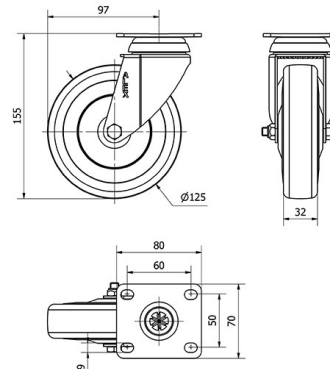

SERIE BHA-PGA 2-1434

EAN 8422202214344

Ruedas con núcleo de poliamix y banda de goma gris natural.

Especialmente indicadas para soportar cargas hasta 90 Kg.

Es utilizada en cantina, comedor, restaurantes, supermercados, carros de alimentación, camas.

PGA: No mancha el suelo. Rueda suave y silenciosa.

Datos técnicos

Tipo Soporte	Giratorio
Tipo Fijación	Platina
Tipo Freno	Sin Freno
Material	Goma
Cojinete	Liso
Diámetro (mm)	125
Ancho de banda (mm)	32
Medidas de la placa (mm)	80x70
Distancia entre agujeros (mm)	60x50
Diámetro agujero (mm)	8
Radio de giro (mm)	97
Altura total (mm)	155
Capacidad de carga (kg)	90
Peso Unitario de la rueda (kg)	0.945
Volumen (cm ³)	1573

CAD

Para visualizar la imagen con mayor resolución y mas detalles técnicos, puedes acceder a la sección del CAD.

Soporte

Fabricada con chapa de acero hasta 2 m/m de espesor. Soporte con doble rodamiento a bolas de gran tamaño. Acabado cincado brillante. Fabricadas según normas europeas EN 12530.