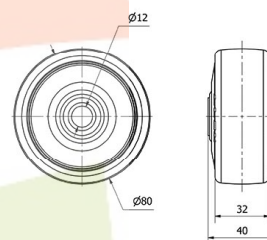

Aros de Goma gris PGA 2-1312

EAN 8422202213125

Rueda suave y silenciosa.
No mancha el suelo.

Datos técnicos

Tipo Soporte	Aro suelto
Material	Goma
Temperatura Mínima (°C)	-20
Temperatura Máxima (°C)	60
Cojinete	Liso
Color	Gris
Diámetro (mm)	80
Ancho de banda (mm)	32
Diámetro agujero del buje	12
Longitud del Buje	40
Capacidad de carga (kg)	80
Peso Unitario de la rueda (kg)	0.163
Volumen (cm ³)	256
Antihilos	2-2454

CAD

Para visualizar la imagen con mayor resolución y mas detalles técnicos, puedes acceder a la sección del CAD.