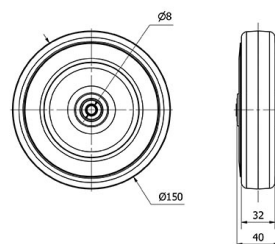

## Aros de Goma gris PGA 2-1253

EAN 8422202212531

Rueda suave y silenciosa.

No mancha el suelo.

### Datos técnicos

Tipo Soporte	<b>Aro suelto</b>
Material	<b>Goma</b>
Temperatura Mínima (°C)	<b>-20</b>
Temperatura Máxima (°C)	<b>60</b>
Cojinete	<b>Bolas</b>
Color	<b>Gris</b>
Diámetro (mm)	<b>150</b>
Ancho de banda (mm)	<b>32</b>
Diámetro agujero del buje	<b>8</b>
Longitud del Buje	<b>40</b>
Capacidad de carga (kg)	<b>140</b>
Peso Unitario de la rueda (kg)	<b>0.56</b>
Volumen (cm <sup>3</sup> )	<b>900</b>
Antihilos	<b>2-0815</b>

### CAD

Para visualizar la imagen con mayor resolución y mas detalles técnicos, puedes acceder a la sección del CAD.